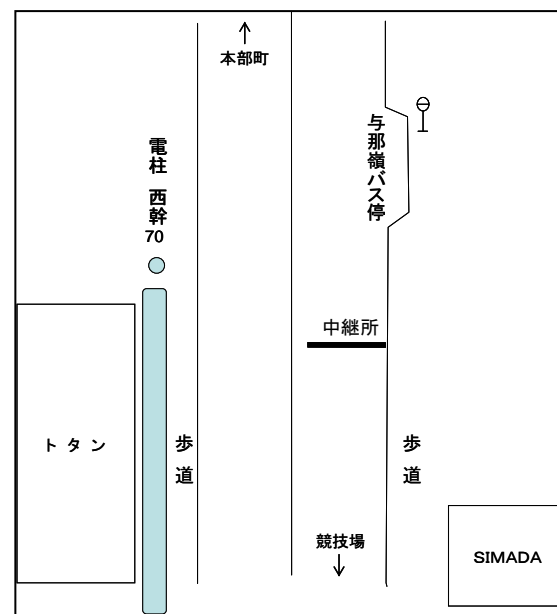

(上本部バス停25m手前)

○第2中継所

(パニアンリゾート先)

○第3中継所・4区折り返し

(今帰仁村運動公園内)

◎第4区折返し(2回目)

(ビニルハウス横)

○第4中継所

③ 男子第2中継所（パニアンリゾート今帰仁）

④ 男子第3中継所（今帰仁村運動公園内）

⑤ 男子第4中継所（今帰仁城址入口）

⑥ 男子第5中継所（上本部中学校入口付近）

⑦ 男子第6中継所（与那嶺バス停）

⑧ 男子ゴール地点（今帰仁村運動公園内）

沖縄県高等学校駅伝競走大会 女子コース

沖縄県高等学校駅伝競走大会 男女スタート・フィニッシュ

◎スタート:今帰仁村運動公園陸上競技場 第3コーナー付近

◎フィニッシュ:今帰仁村運動公園内

沖縄県高等学校駅伝競走大会 女子中継所・折返し地点 [略図]

○第1中継所

(ドライブインリオ入口30m手前)

○第2中継所

(第1具志堅バス停100m先)

◎第2区折返し

(上本部中学校入口バス停25m手前)

○第3中継所

(今泊増圧ポンプ場入口手前11m)

○第4中継所

(与那嶺バス停標識前方16m)

【沖縄県高等学校駅伝競走大会】（女子中継所）

①女子スタート地点（今帰仁村運動公園内）

②女子第1中継所（レストランリオ手前）