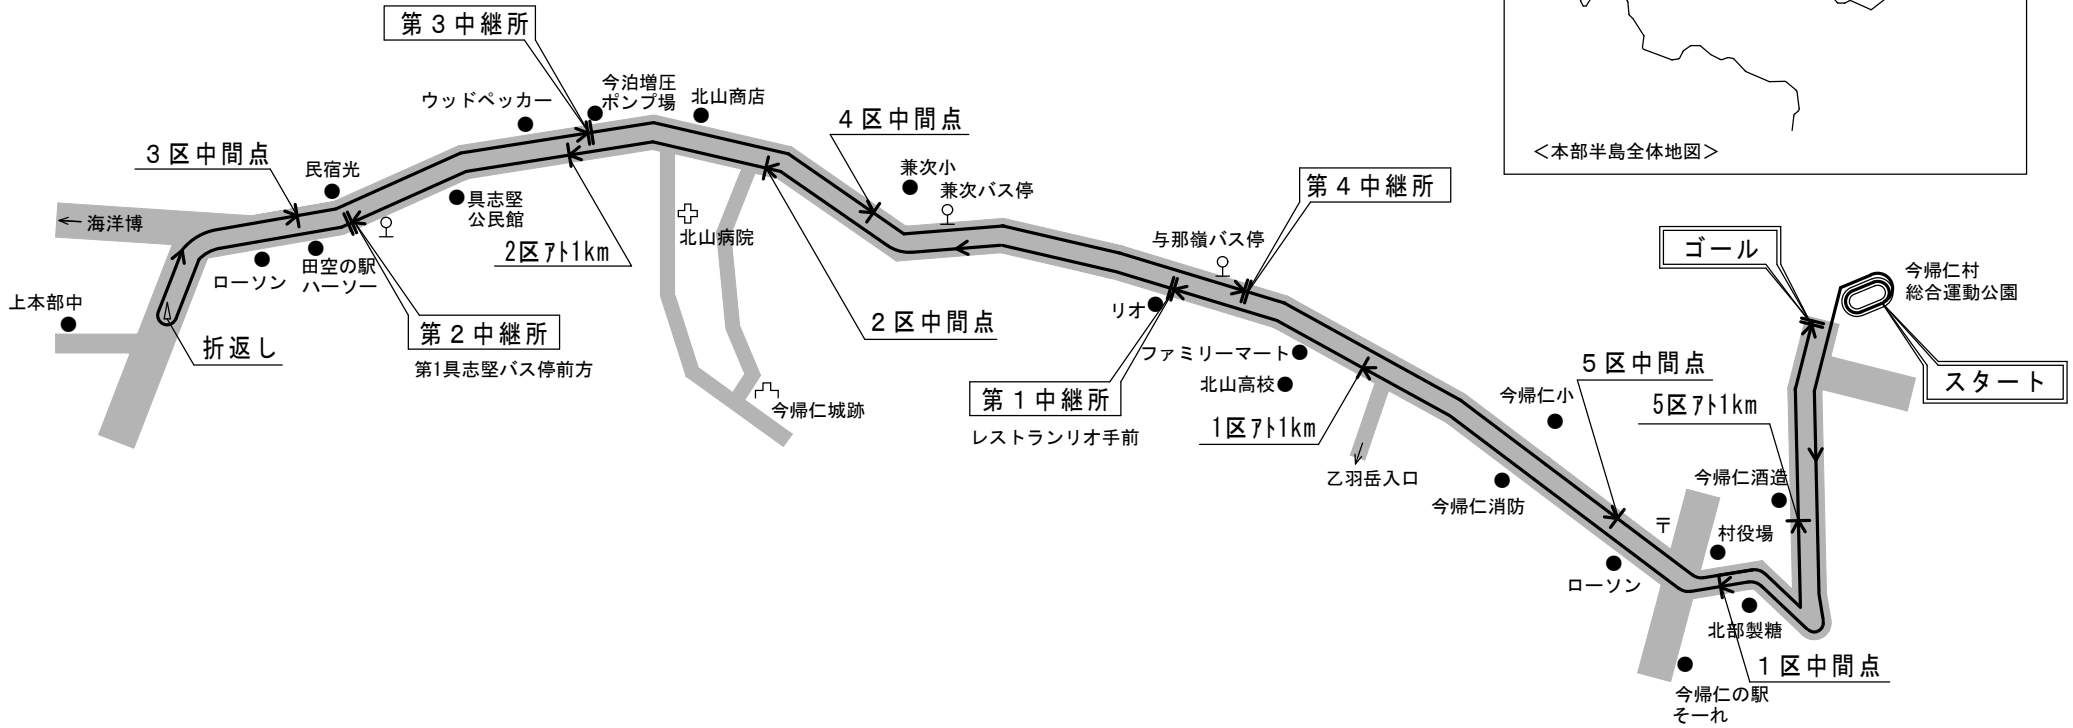

(今帰仁城跡バス停入口先)

○第5中継所

(新里入口100m手前)

○第6中継所

(与那嶺バス停標識前方16m)

【沖縄県高等学校駅伝競走大会】（男子中継所）

① 男子スタート地点（今帰仁村運動公園内）

② 男子第1中継所（本部町具志堅大村商店前）

③ 男子第2中継所（パニアンリゾート今帰仁）

④ 男子第3中継所（今帰仁村運動公園内）

⑤ 男子第4中継所（今帰仁城址入口）

⑥ 男子第5中継所（上本部中学校入口付近）

⑦ 男子第6中継所（与那嶺バス停）

⑧ 男子ゴール地点（今帰仁村運動公園内）

沖縄県高等学校駅伝競走大会 女子コース

沖縄県高等学校駅伝競走大会 男女スタート・フィニッシュ

◎スタート:今帰仁村運動公園陸上競技場 第3コーナー付近

◎フィニッシュ:今帰仁村運動公園内

沖縄県高等学校駅伝競走大会 女子中継所・折返し地点 [略図]

○第1中継所

(ドライブインリオ入口30m手前)

○第2中継所

(第1具志堅バス停100m先)

◎第2区折返し

③女子第2中継所（民宿光前）

④女子第3中継所（今泊増圧ポンプ場）

⑤女子第4中継所（与那嶺バス停）

⑥女子ゴール地点（今帰仁村運動公園内）