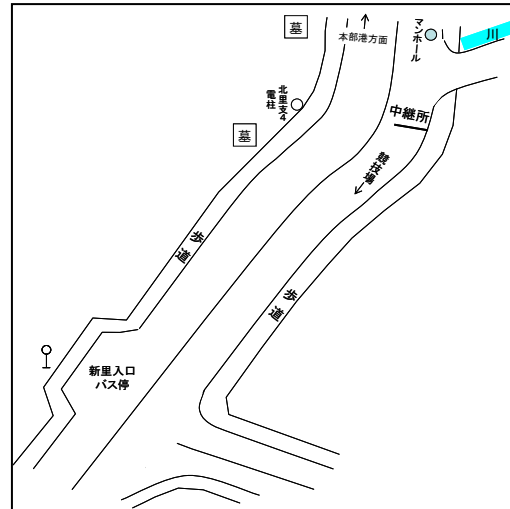

沖縄県高等学校駅伝競走大会 男子コース

沖縄県高等学校駅伝競走大会 男女スタート・フィニッシュ

◎スタート:今帰仁村運動公園陸上競技場 第3コーナー付近

◎フィニッシュ:今帰仁村運動公園内

沖縄県高等学校駅伝競走大会 男子中継所・折返し地点 [略図]

○第1中継所

(大村商店前)

◎第2区、第5区折返し

(上本部バス停25m手前)

○第2中継所

(パニアンリゾート先)

○第3中継所・4区折り返し

(今帰仁村運動公園内)

◎第4区折返し(2回目)

(ビニルハウス横)

○第4中継所

(今帰仁城跡バス停入口先)

○第5中継所

(新里入口100m手前)

○第6中継所

(与那嶺バス停標識前方16m)

【沖縄県高等学校駅伝競走大会】（男子中継所）

① 男子スタート地点（今帰仁村運動公園内）

② 男子第1中継所（本部町具志堅大村商店前）

(上本部中学校入口バス停25m手前)

○第3中継所

(今泊増圧ポンプ場入口手前11m)

○第4中継所

(与那嶺バス停標識前方16m)

【沖縄県高等学校駅伝競走大会】（女子中継所）

①女子スタート地点（今帰仁村運動公園内）

②女子第1中継所（レストランリオ手前）