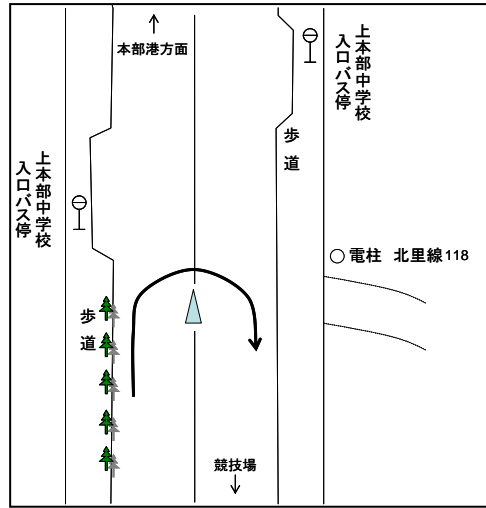

沖縄県高等学校駅伝競走大会 男子コース

沖縄県高等学校駅伝競走大会 男女スタート・フィニッシュ

◎スタート:今帰仁村運動公園陸上競技場 第3コーナー付近

◎フィニッシュ:今帰仁村運動公園内

沖縄県高等学校駅伝競走大会 男子中継所・折返し地点 [略図]

○第1中継所

(大村商店前)

◎第2区、第5区折返し

(上本部バス停25m手前)

○第2中継所

(パニアンリゾート先)

○第3中継所・4区折り返し

(今帰仁村運動公園内)

◎第4区折返し(2回目)

(ビニルハウス横)

○第4中継所

(今帰仁城跡バス停入口先)

○第5中継所

(新里入口100m手前)

○第6中継所

(与那嶺バス停標識前方16m)

【沖縄県高等学校駅伝競走大会】（男子中継所）

① 男子スタート地点（今帰仁村運動公園内）

② 男子第1中継所（本部町具志堅大村商店前）