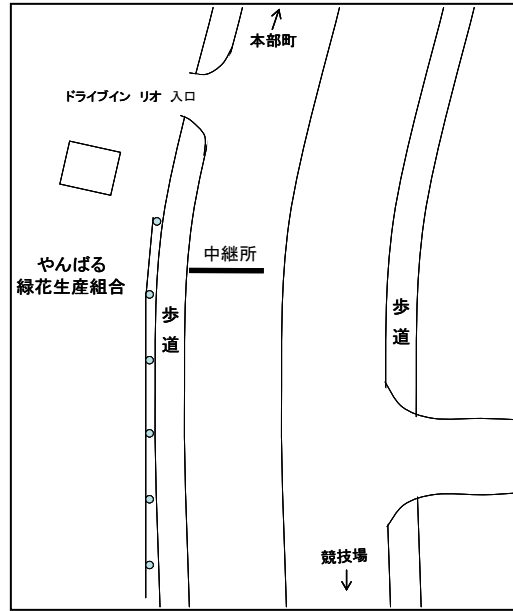

(上本部バス停25m手前)

○第2中継所

(パニアンリゾート先)

○第3中継所・4区折り返し

(今帰仁村運動公園内)

◎第4区折返し(2回目)

(ビニルハウス横)

○第4中継所

③ 男子第2中継所（パニアンリゾート今帰仁）

④ 男子第3中継所（今帰仁村運動公園内）

⑤ 男子第4中継所（今帰仁城址入口）

⑥ 男子第5中継所（上本部中学校入口付近）

⑦ 男子第6中継所（与那嶺バス停）

⑧ 男子ゴール地点（今帰仁村運動公園内）

沖縄県高等学校駅伝競走大会 女子コース

沖縄県高等学校駅伝競走大会 男女スタート・フィニッシュ

◎スタート:今帰仁村運動公園陸上競技場 第3コーナー付近

◎フィニッシュ:今帰仁村運動公園内

沖縄県高等学校駅伝競走大会 女子中継所・折返し地点 [略図]

○第1中継所

(ドライブインリオ入口30m手前)

○第2中継所

(第1具志堅バス停100m先)

◎第2区折返し

(上本部中学校入口バス停25m手前)

○第3中継所

(今泊増圧ポンプ場入口手前11m)

○第4中継所

(与那嶺バス停標識前方16m)

【沖縄県高等学校駅伝競走大会】（女子中継所）

①女子スタート地点（今帰仁村運動公園内）

②女子第1中継所（レストランリオ手前）