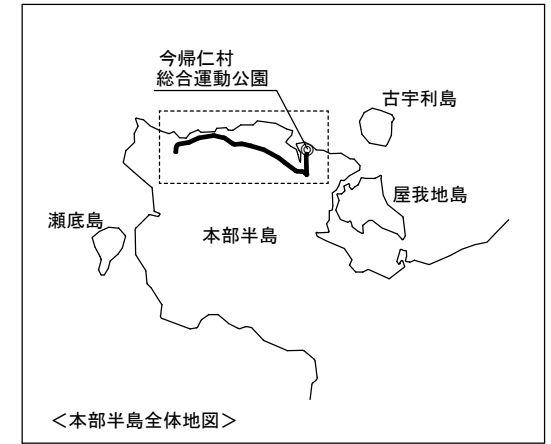

(上本部バス停25m手前)

○第2中継所

(パニアンリゾート先)

○第3中継所・4区折り返し

(今帰仁村運動公園内)

◎第4区折返し(2回目)

(ビニルハウス横)

○第4中継所

(今帰仁城跡バス停入口先)

○第5中継所

(新里入口100m手前)

○第6中継所

(与那嶺バス停標識前方16m)

【沖縄県高等学校駅伝競走大会】（男子中継所）

① 男子スタート地点（今帰仁村運動公園内）

② 男子第1中継所（本部町具志堅大村商店前）

③ 男子第2中継所（パニアンリゾート今帰仁）

④ 男子第3中継所（今帰仁村運動公園内）

⑤ 男子第4中継所（今帰仁城址入口）

⑥ 男子第5中継所（上本部中学校入口付近）

⑦ 男子第6中継所（与那嶺バス停）

⑧ 男子ゴール地点（今帰仁村運動公園内）

沖縄県高等学校駅伝競走大会 女子コース

沖縄県高等学校駅伝競走大会 男女スタート・フィニッシュ

◎スタート:今帰仁村運動公園陸上競技場 第3コーナー付近

◎フィニッシュ:今帰仁村運動公園内

沖縄県高等学校駅伝競走大会 女子中継所・折返し地点 [略図]

○第1中継所

(ドライブインリオ入口30m手前)

○第2中継所

(第1具志堅バス停100m先)

◎第2区折返し