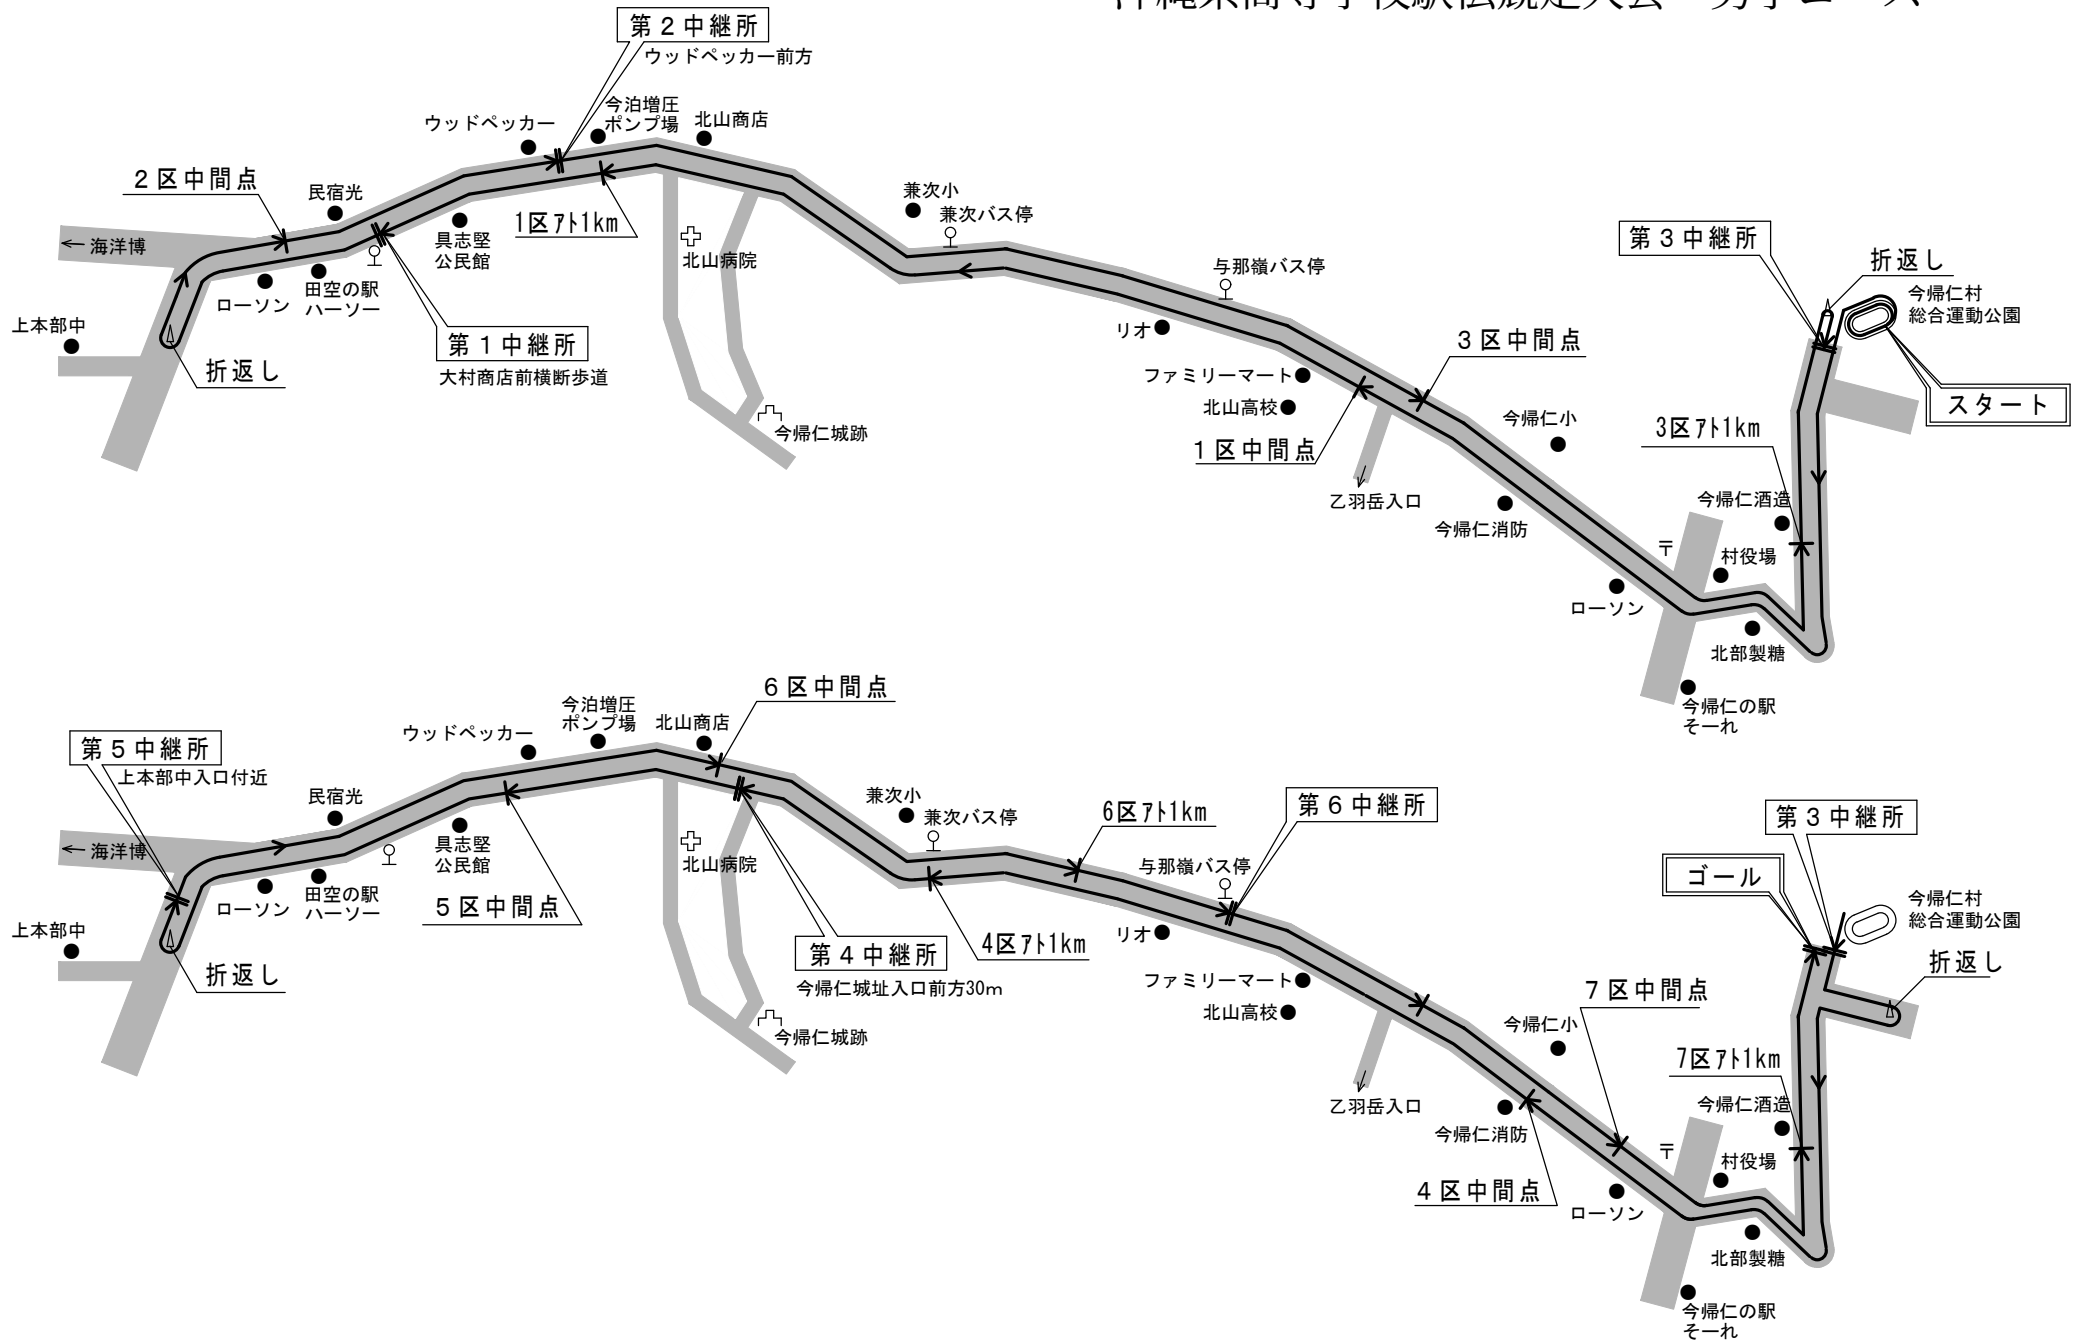

沖縄県高等学校駅伝競走大会 男子コース

沖縄県高等学校駅伝競走大会 男女スタート・フィニッシュ

◎スタート:今帰仁村運動公園陸上競技場 第3コーナー付近

◎フィニッシュ:今帰仁村運動公園内

沖縄県高等学校駅伝競走大会 男子中継所・折返し地点 [略図]

○第1中継所

(大村商店前)

◎第2区、第5区折返し

(上本部バス停25m手前)

○第2中継所

(パニアンリゾート先)

○第3中継所・4区折り返し

(今帰仁村運動公園内)

◎第4区折返し(2回目)

(ビニルハウス横)

○第4中継所

(今帰仁城跡バス停入口先)

○第5中継所

(新里入口100m手前)

○第6中継所

(与那嶺バス停標識前方16m)

【沖縄県高等学校駅伝競走大会】（男子中継所）

① 男子スタート地点（今帰仁村運動公園内）

② 男子第1中継所（本部町具志堅大村商店前）

③女子第2中継所（民宿光前）

④女子第3中継所（今泊増圧ポンプ場）

⑤女子第4中継所（与那嶺バス停）

⑥女子ゴール地点（今帰仁村運動公園内）