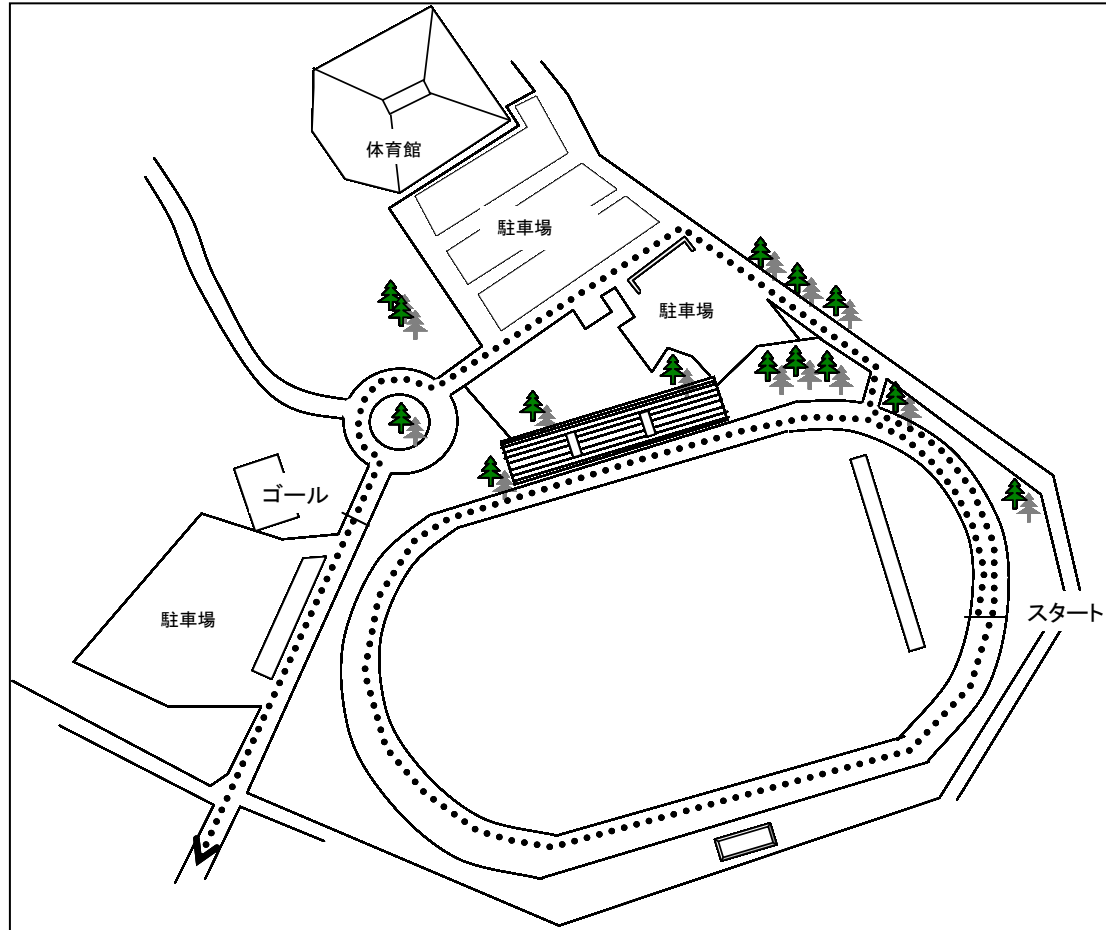

沖縄県高等学校駅伝競走大会 男子コース

沖縄県高等学校駅伝競走大会 男女スタート・フィニッシュ

◎スタート:今帰仁村運動公園陸上競技場 第3コーナー付近

◎フィニッシュ:今帰仁村運動公園内

沖縄県高等学校駅伝競走大会 男子中継所・折返し地点 [略図]

○第1中継所

(大村商店前)

◎第2区、第5区折返し

(上本部バス停25m手前)

○第2中継所

(パニアンリゾート先)

○第3中継所・4区折り返し

(今帰仁村運動公園内)

◎第4区折返し(2回目)

(ビニルハウス横)

○第4中継所

(今帰仁城跡バス停入口先)

○第5中継所

(新里入口100m手前)

○第6中継所

(与那嶺バス停標識前方16m)

【沖縄県高等学校駅伝競走大会】（男子中継所）

① 男子スタート地点（今帰仁村運動公園内）

② 男子第1中継所（本部町具志堅大村商店前）

③女子第2中継所（民宿光前）

④女子第3中継所（今泊増圧ポンプ場）

⑤女子第4中継所（与那嶺バス停）

⑥女子ゴール地点（今帰仁村運動公園内）