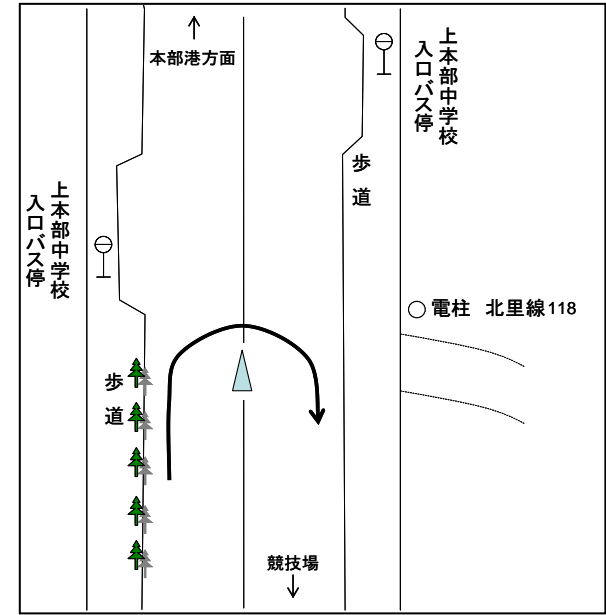

(上本部バス停25m手前)

○第2中継所

(パニアンリゾート先)

○第3中継所・4区折り返し

(今帰仁村運動公園内)

◎第4区折返し(2回目)

(ビニルハウス横)

○第4中継所

◎スタート:今帰仁村運動公園陸上競技場 第3コーナー付近

◎フィニッシュ:今帰仁村運動公園内

沖縄県高等学校駅伝競走大会 女子中継所・折返し地点 [略図]

○第1中継所

(ドライブインリオ入口30m手前)

○第2中継所

(第1具志堅バス停100m先)

◎第2区折返し

(上本部中学校入口バス停25m手前)

○第3中継所

(今泊増圧ポンプ場入口手前11m)

○第4中継所

(与那嶺バス停標識前方16m)

【沖縄県高等学校駅伝競走大会】（女子中継所）

①女子スタート地点（今帰仁村運動公園内）

②女子第1中継所（レストランリオ手前）