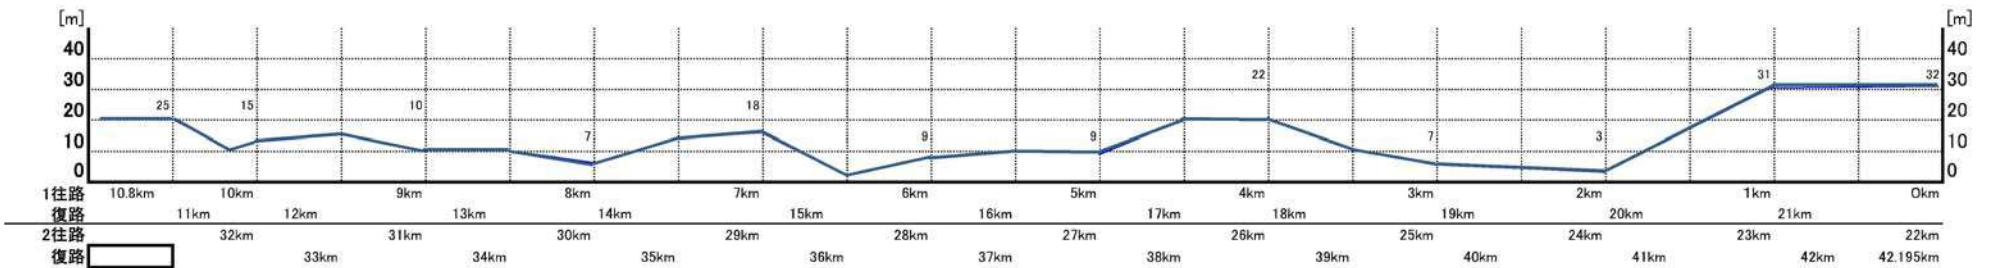

③ 男子第2中継所（パニアンリゾート今帰仁）

④ 男子第3中継所（今帰仁村運動公園内）

⑤ 男子第4中継所（今帰仁城址入口）

⑥ 男子第5中継所（上本部中学校入口付近）

⑦ 男子第6中継所（与那嶺バス停）

⑧ 男子ゴール地点（今帰仁村運動公園内）

沖縄県高等学校駅伝競走大会 女子コース

沖縄県高等学校駅伝競走大会 男女スタート・フィニッシュ