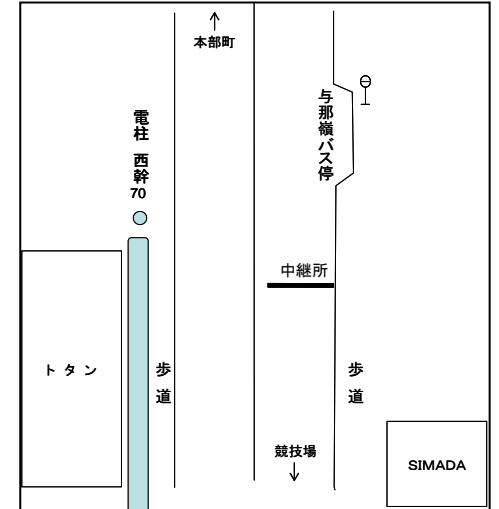

沖縄県高等学校駅伝競走大会 男子コース

沖縄県高等学校駅伝競走大会 男女スタート・フィニッシュ

◎スタート:今帰仁村運動公園陸上競技場 第3コーナー付近

◎フィニッシュ:今帰仁村運動公園内

沖縄県高等学校駅伝競走大会 男子中継所・折返し地点 [略図]

○第1中継所

(大村商店前)

◎第2区、第5区折返し

(上本部バス停25m手前)

○第2中継所

(パニアンリゾート先)

○第3中継所・4区折り返し

(今帰仁村運動公園内)

◎第4区折返し(2回目)

(ビニルハウス横)

○第4中継所

(今帰仁城跡バス停入口先)

○第5中継所

(新里入口100m手前)

○第6中継所

(与那嶺バス停標識前方16m)

【沖縄県高等学校駅伝競走大会】（男子中継所）

① 男子スタート地点（今帰仁村運動公園内）

② 男子第1中継所（本部町具志堅大村商店前）