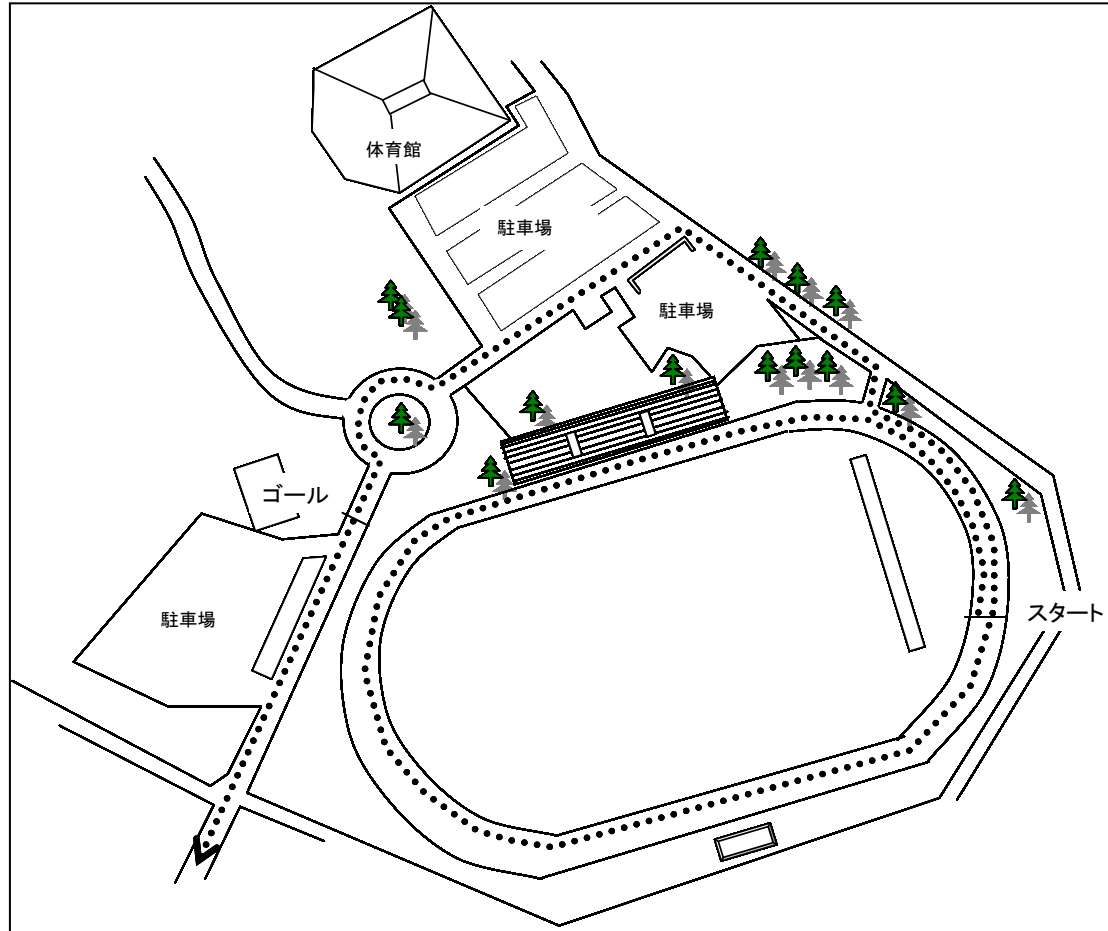

(上本部バス停25m手前)

○第2中継所

(パニアンリゾート先)

○第3中継所・4区折り返し

(今帰仁村運動公園内)

◎第4区折返し(2回目)

(ビニルハウス横)

○第4中継所

③ 男子第2中継所（パニアンリゾート今帰仁）

④ 男子第3中継所（今帰仁村運動公園内）

⑤ 男子第4中継所（今帰仁城址入口）

⑥ 男子第5中継所（上本部中学校入口付近）

⑦ 男子第6中継所（与那嶺バス停）

⑧ 男子ゴール地点（今帰仁村運動公園内）

沖縄県高等学校駅伝競走大会 女子コース

沖縄県高等学校駅伝競走大会 男女スタート・フィニッシュ

◎スタート:今帰仁村運動公園陸上競技場 第3コーナー付近

◎フィニッシュ:今帰仁村運動公園内

沖縄県高等学校駅伝競走大会 女子中継所・折返し地点 [略図]

○第1中継所

(ドライブインリオ入口30m手前)

○第2中継所

(第1具志堅バス停100m先)

◎第2区折返し

③女子第2中継所（民宿光前）

④女子第3中継所（今泊増圧ポンプ場）

⑤女子第4中継所（与那嶺バス停）

⑥女子ゴール地点（今帰仁村運動公園内）