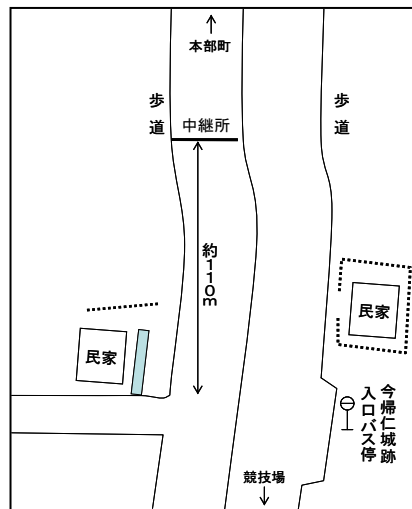

沖縄県高等学校駅伝競走大会 男子コース

沖縄県高等学校駅伝競走大会 男女スタート・フィニッシュ

◎スタート:今帰仁村運動公園陸上競技場 第3コーナー付近

◎フィニッシュ:今帰仁村運動公園内

沖縄県高等学校駅伝競走大会 男子中継所・折返し地点 [略図]

○第1中継所

(大村商店前)

◎第2区、第5区折返し

(上本部バス停25m手前)

○第2中継所

(パニアンリゾート先)

○第3中継所・4区折り返し

(今帰仁村運動公園内)

◎第4区折返し(2回目)

(ビニルハウス横)

○第4中継所

(今帰仁城跡バス停入口先)

○第5中継所

(新里入口100m手前)

○第6中継所

(与那嶺バス停標識前方16m)

【沖縄県高等学校駅伝競走大会】（男子中継所）

① 男子スタート地点（今帰仁村運動公園内）

② 男子第1中継所（本部町具志堅大村商店前）

③女子第2中継所（民宿光前）

④女子第3中継所（今泊増圧ポンプ場）

⑤女子第4中継所（与那嶺バス停）

⑥女子ゴール地点（今帰仁村運動公園内）