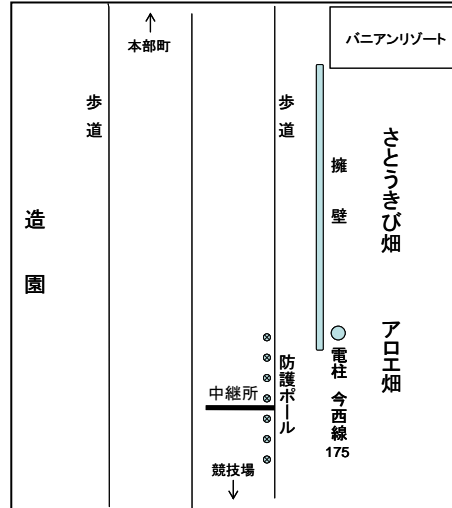

沖縄県高等学校駅伝競走大会 男子コース

沖縄県高等学校駅伝競走大会 男女スタート・フィニッシュ

◎スタート:今帰仁村運動公園陸上競技場 第3コーナー付近

◎フィニッシュ:今帰仁村運動公園内

沖縄県高等学校駅伝競走大会 男子中継所・折返し地点 [略図]

○第1中継所

(大村商店前)

◎第2区、第5区折返し

(上本部バス停25m手前)

○第2中継所

(パニアンリゾート先)

○第3中継所・4区折り返し

(今帰仁村運動公園内)

◎第4区折返し(2回目)

(ビニルハウス横)

○第4中継所

(今帰仁城跡バス停入口先)

○第5中継所

(新里入口100m手前)

○第6中継所

(与那嶺バス停標識前方16m)

【沖縄県高等学校駅伝競走大会】（男子中継所）

① 男子スタート地点（今帰仁村運動公園内）

② 男子第1中継所（本部町具志堅大村商店前）