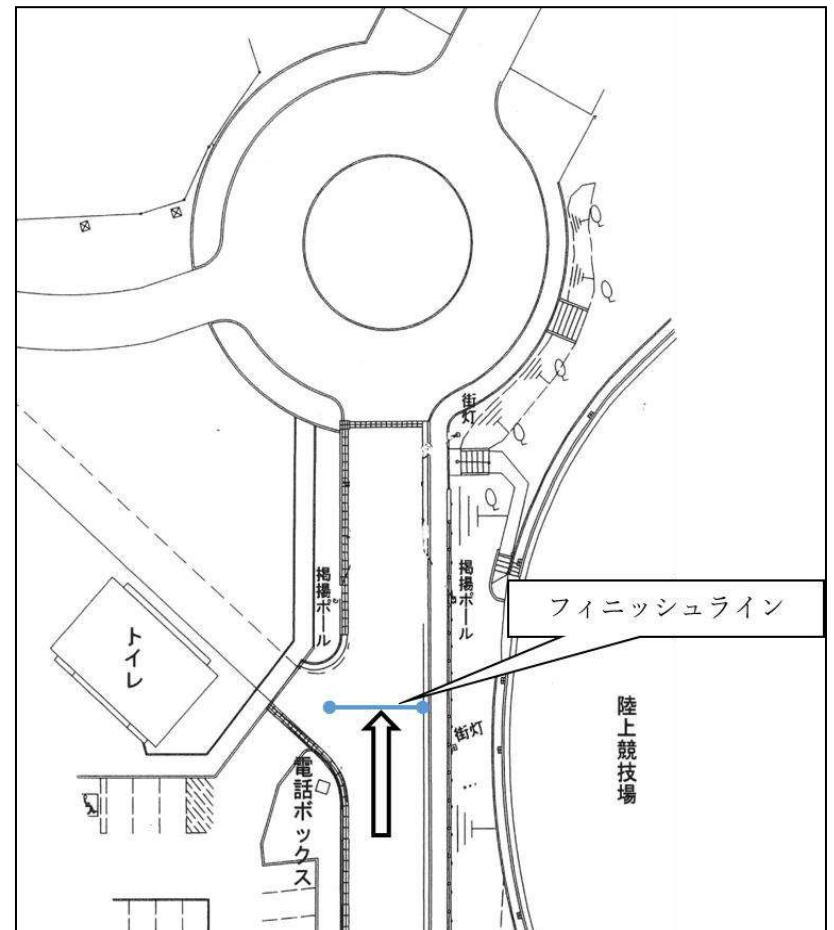

沖縄県高等学校駅伝競走大会 男子コース

沖縄県高等学校駅伝競走大会 男女スタート・フィニッシュ

◎スタート:今帰仁村運動公園陸上競技場 第3コーナー付近

◎フィニッシュ:今帰仁村運動公園内

沖縄県高等学校駅伝競走大会 男子中継所・折返し地点 [略図]

○第1中継所

(大村商店前)

◎第2区、第5区折返し

(上本部バス停25m手前)

○第2中継所

(パニアンリゾート先)

○第3中継所・4区折り返し

(今帰仁村運動公園内)

◎第4区折返し(2回目)

(ビニルハウス横)

○第4中継所

(今帰仁城跡バス停入口先)

○第5中継所

(新里入口100m手前)

○第6中継所

(与那嶺バス停標識前方16m)

【沖縄県高等学校駅伝競走大会】（男子中継所）

① 男子スタート地点（今帰仁村運動公園内）

② 男子第1中継所（本部町具志堅大村商店前）

(上本部中学校入口バス停25m手前)

○第3中継所

(今泊増圧ポンプ場入口手前11m)

○第4中継所

(与那嶺バス停標識前方16m)

【沖縄県高等学校駅伝競走大会】（女子中継所）

①女子スタート地点（今帰仁村運動公園内）

②女子第1中継所（レストランリオ手前）