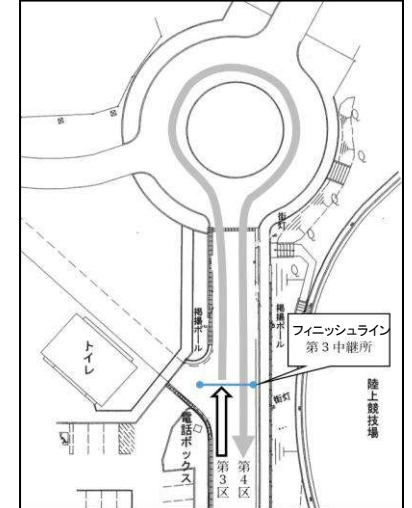

沖縄県高等学校駅伝競走大会 男子コース

沖縄県高等学校駅伝競走大会 男女スタート・フィニッシュ

◎スタート:今帰仁村運動公園陸上競技場 第3コーナー付近

◎フィニッシュ:今帰仁村運動公園内

沖縄県高等学校駅伝競走大会 男子中継所・折返し地点 [略図]

○第1中継所

(大村商店前)

◎第2区、第5区折返し

(上本部バス停25m手前)

○第2中継所

(パニアンリゾート先)

○第3中継所・4区折り返し

(今帰仁村運動公園内)

◎第4区折返し(2回目)

(ビニルハウス横)

○第4中継所

(今帰仁城跡バス停入口先)

○第5中継所

(新里入口100m手前)

○第6中継所

(与那嶺バス停標識前方16m)

【沖縄県高等学校駅伝競走大会】（男子中継所）

① 男子スタート地点（今帰仁村運動公園内）

② 男子第1中継所（本部町具志堅大村商店前）