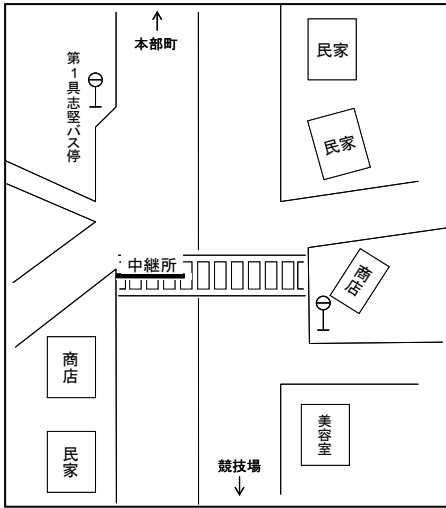

沖縄県高等学校駅伝競走大会 男子コース

沖縄県高等学校駅伝競走大会 男女スタート・フィニッシュ

◎スタート:今帰仁村運動公園陸上競技場 第3コーナー付近

◎フィニッシュ:今帰仁村運動公園内

沖縄県高等学校駅伝競走大会 男子中継所・折返し地点 [略図]

○第1中継所

(大村商店前)

◎第2区、第5区折返し

(上本部バス停25m手前)

○第2中継所

(パニアンリゾート先)

○第3中継所・4区折り返し

(今帰仁村運動公園内)

◎第4区折返し(2回目)

(ビニルハウス横)

○第4中継所

(今帰仁城跡バス停入口先)

○第5中継所

(新里入口100m手前)

○第6中継所

(与那嶺バス停標識前方16m)

【沖縄県高等学校駅伝競走大会】（男子中継所）

① 男子スタート地点（今帰仁村運動公園内）

② 男子第1中継所（本部町具志堅大村商店前）

③女子第2中継所（民宿光前）

④女子第3中継所（今泊増圧ポンプ場）

⑤女子第4中継所（与那嶺バス停）

⑥女子ゴール地点（今帰仁村運動公園内）