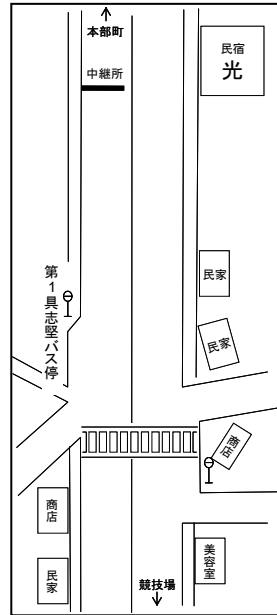

(上本部バス停25m手前)

○第2中継所

(パニアンリゾート先)

○第3中継所・4区折り返し

(今帰仁村運動公園内)

◎第4区折返し(2回目)

(ビニルハウス横)

○第4中継所

③ 男子第2中継所（パニアンリゾート今帰仁）

④ 男子第3中継所（今帰仁村運動公園内）

⑤ 男子第4中継所（今帰仁城址入口）

⑥ 男子第5中継所（上本部中学校入口付近）

⑦ 男子第6中継所（与那嶺バス停）

⑧ 男子ゴール地点（今帰仁村運動公園内）

沖縄県高等学校駅伝競走大会 女子コース

沖縄県高等学校駅伝競走大会 男女スタート・フィニッシュ

◎スタート:今帰仁村運動公園陸上競技場 第3コーナー付近

◎フィニッシュ:今帰仁村運動公園内

沖縄県高等学校駅伝競走大会 女子中継所・折返し地点 [略図]

○第1中継所

(ドライブインリオ入口30m手前)

○第2中継所

(第1具志堅バス停100m先)

◎第2区折返し

(上本部中学校入口バス停25m手前)

○第3中継所

(今泊増圧ポンプ場入口手前11m)

○第4中継所

(与那嶺バス停標識前方16m)

【沖縄県高等学校駅伝競走大会】（女子中継所）

①女子スタート地点（今帰仁村運動公園内）

②女子第1中継所（レストランリオ手前）