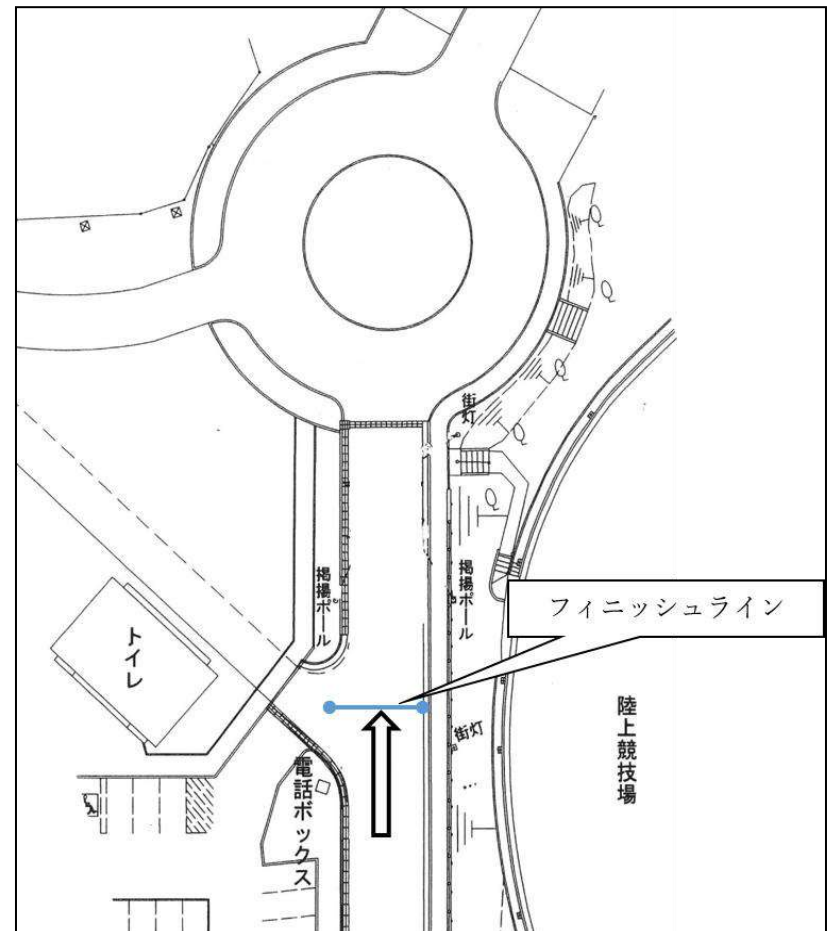

(上本部バス停25m手前)

○第2中継所

(パニアンリゾート先)

○第3中継所・4区折り返し

(今帰仁村運動公園内)

◎第4区折返し(2回目)

(ビニルハウス横)

○第4中継所

③ 男子第2中継所（パニアンリゾート今帰仁）

④ 男子第3中継所（今帰仁村運動公園内）

⑤ 男子第4中継所（今帰仁城址入口）

⑥ 男子第5中継所（上本部中学校入口付近）

⑦ 男子第6中継所（与那嶺バス停）

⑧ 男子ゴール地点（今帰仁村運動公園内）

沖縄県高等学校駅伝競走大会 女子コース

沖縄県高等学校駅伝競走大会 男女スタート・フィニッシュ

◎スタート:今帰仁村運動公園陸上競技場 第3コーナー付近

◎フィニッシュ:今帰仁村運動公園内

沖縄県高等学校駅伝競走大会 女子中継所・折返し地点 [略図]

○第1中継所

(ドライブインリオ入口30m手前)

○第2中継所

(第1具志堅バス停100m先)

◎第2区折返し