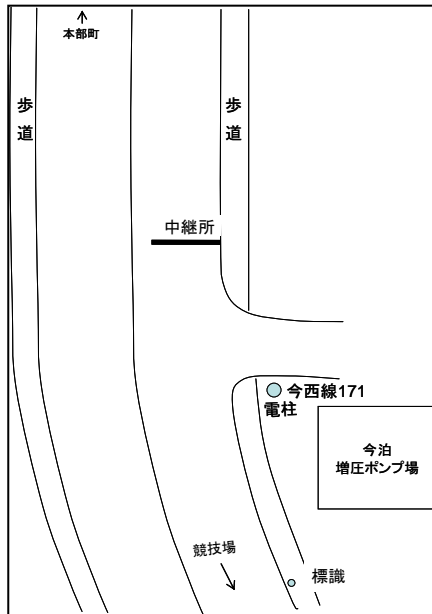

(上本部バス停25m手前)

○第2中継所

(パニアンリゾート先)

○第3中継所・4区折り返し

(今帰仁村運動公園内)

◎第4区折返し(2回目)

(ビニルハウス横)

○第4中継所

③ 男子第2中継所（パニアンリゾート今帰仁）

④ 男子第3中継所（今帰仁村運動公園内）

⑤ 男子第4中継所（今帰仁城址入口）

⑥ 男子第5中継所（上本部中学校入口付近）

⑦ 男子第6中継所（与那嶺バス停）

⑧ 男子ゴール地点（今帰仁村運動公園内）

沖縄県高等学校駅伝競走大会 女子コース

沖縄県高等学校駅伝競走大会 男女スタート・フィニッシュ

◎スタート:今帰仁村運動公園陸上競技場 第3コーナー付近

◎フィニッシュ:今帰仁村運動公園内

沖縄県高等学校駅伝競走大会 女子中継所・折返し地点 [略図]

○第1中継所

(ドライブインリオ入口30m手前)

○第2中継所

(第1具志堅バス停100m先)

◎第2区折返し

(上本部中学校入口バス停25m手前)

○第3中継所

(今泊増圧ポンプ場入口手前11m)

○第4中継所

(与那嶺バス停標識前方16m)

【沖縄県高等学校駅伝競走大会】（女子中継所）

①女子スタート地点（今帰仁村運動公園内）

②女子第1中継所（レストランリオ手前）