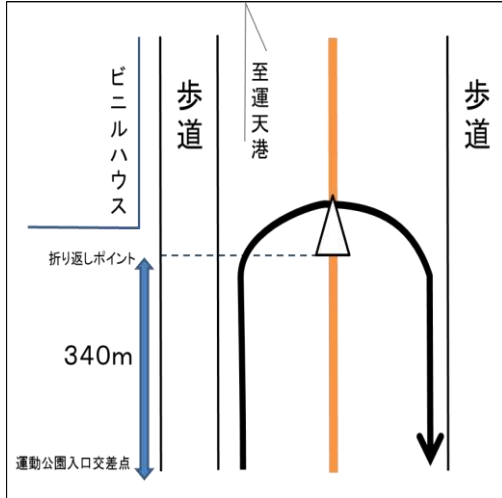

(上本部バス停25m手前)

○第2中継所

(パニアンリゾート先)

○第3中継所・4区折り返し

(今帰仁村運動公園内)

◎第4区折返し(2回目)

(ビニルハウス横)

○第4中継所