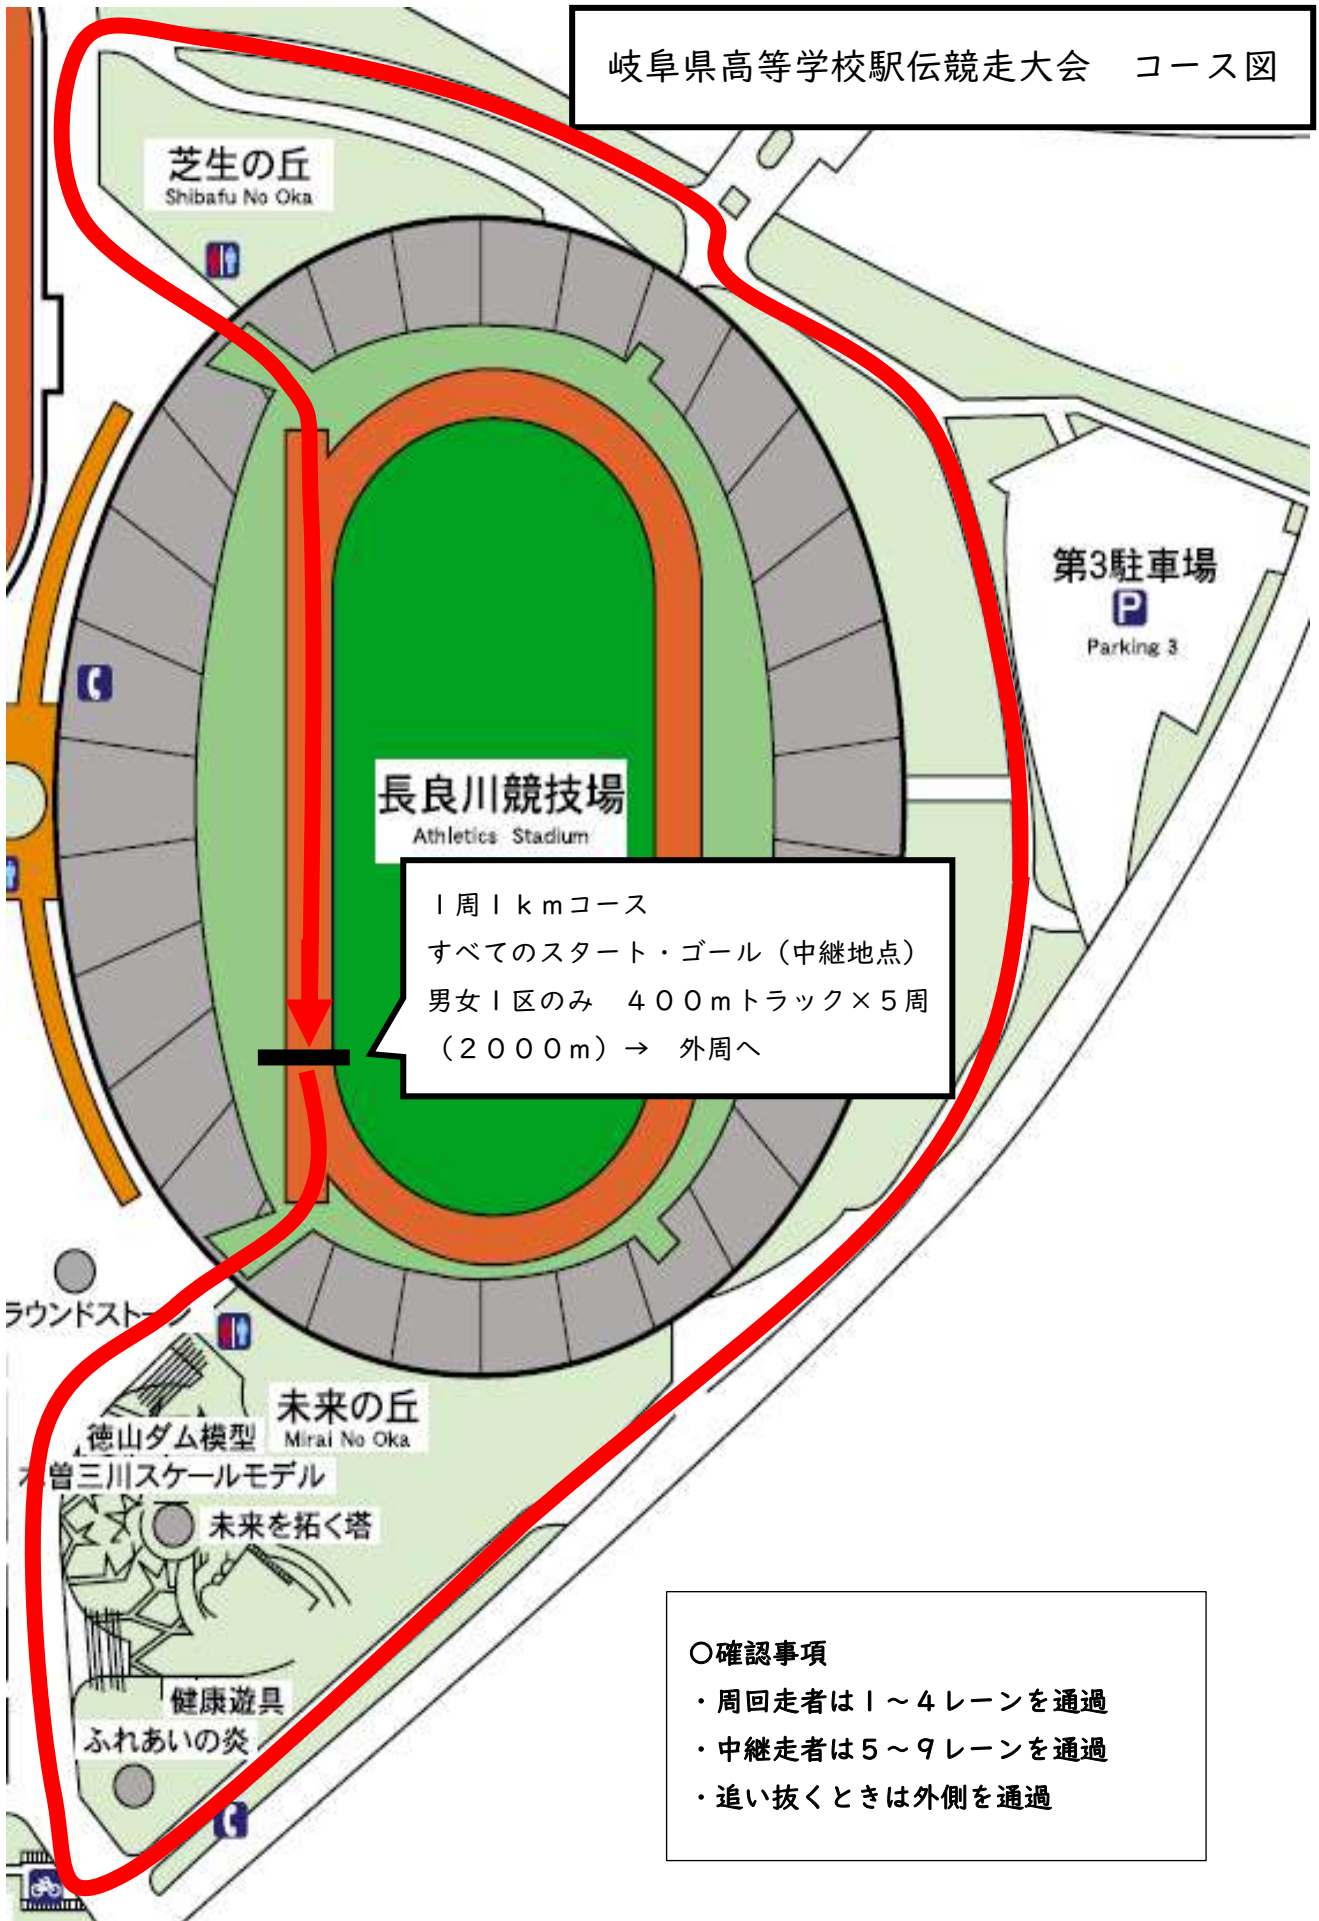

岐阜県高等学校駅伝競走大会 コース図

長良川競技場  
Athletics Stadium

1周1kmコース  
すべてのスタート・ゴール(中継地点)  
男女1区のみ 400mトラック×5周  
(2000m) → 外周へ

第3駐車場  
Parking 3

芝生の丘  
Shibafu No Oka

未来の丘  
Mirai No Oka

徳山ダム模型

曾三川スケールモデル

未来を拓く塔

健康遊具

ふれあいの炎

○確認事項

- ・周回走者は1~4レーンを通過
- ・中継走者は5~9レーンを通過
- ・追い抜くときは外側を通過