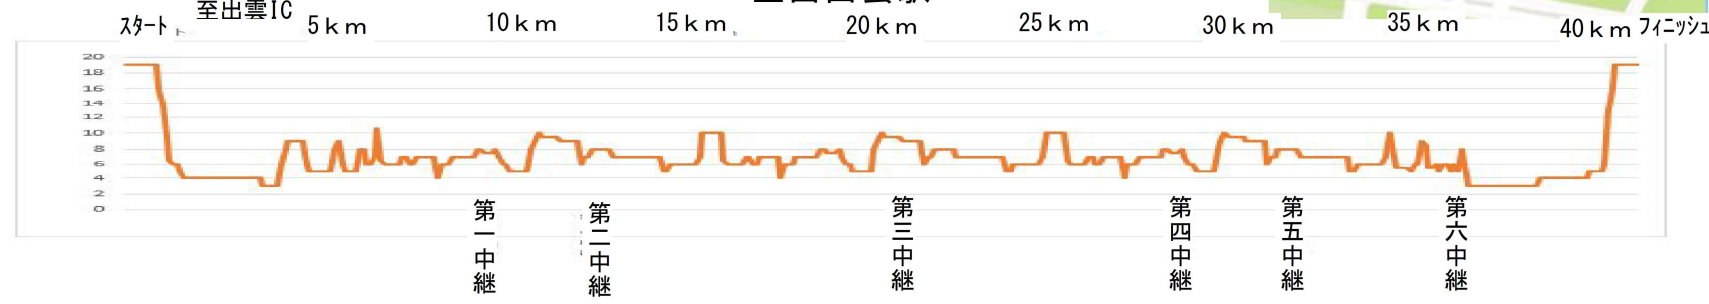

男子コース図

7区間 42.195 km	
第1区 10 km	浜山公園陸上競技場～元坪集会所北
第2区 3 km	元坪集会所北～神戸堰公園東
第3区 8.1075 km	神戸堰公園東～神戸堰管理棟前
第4区 8.0875 km	神戸堰管理棟前～元坪集会所100m東
第5区 3 km	元坪集会所100m東～神戸堰公園西
第6区 5 km	神戸堰公園西～荒神社北(地蔵前)
第7区 5 km	荒神社北(地蔵前)～浜山公園陸上競技場

女子コース図