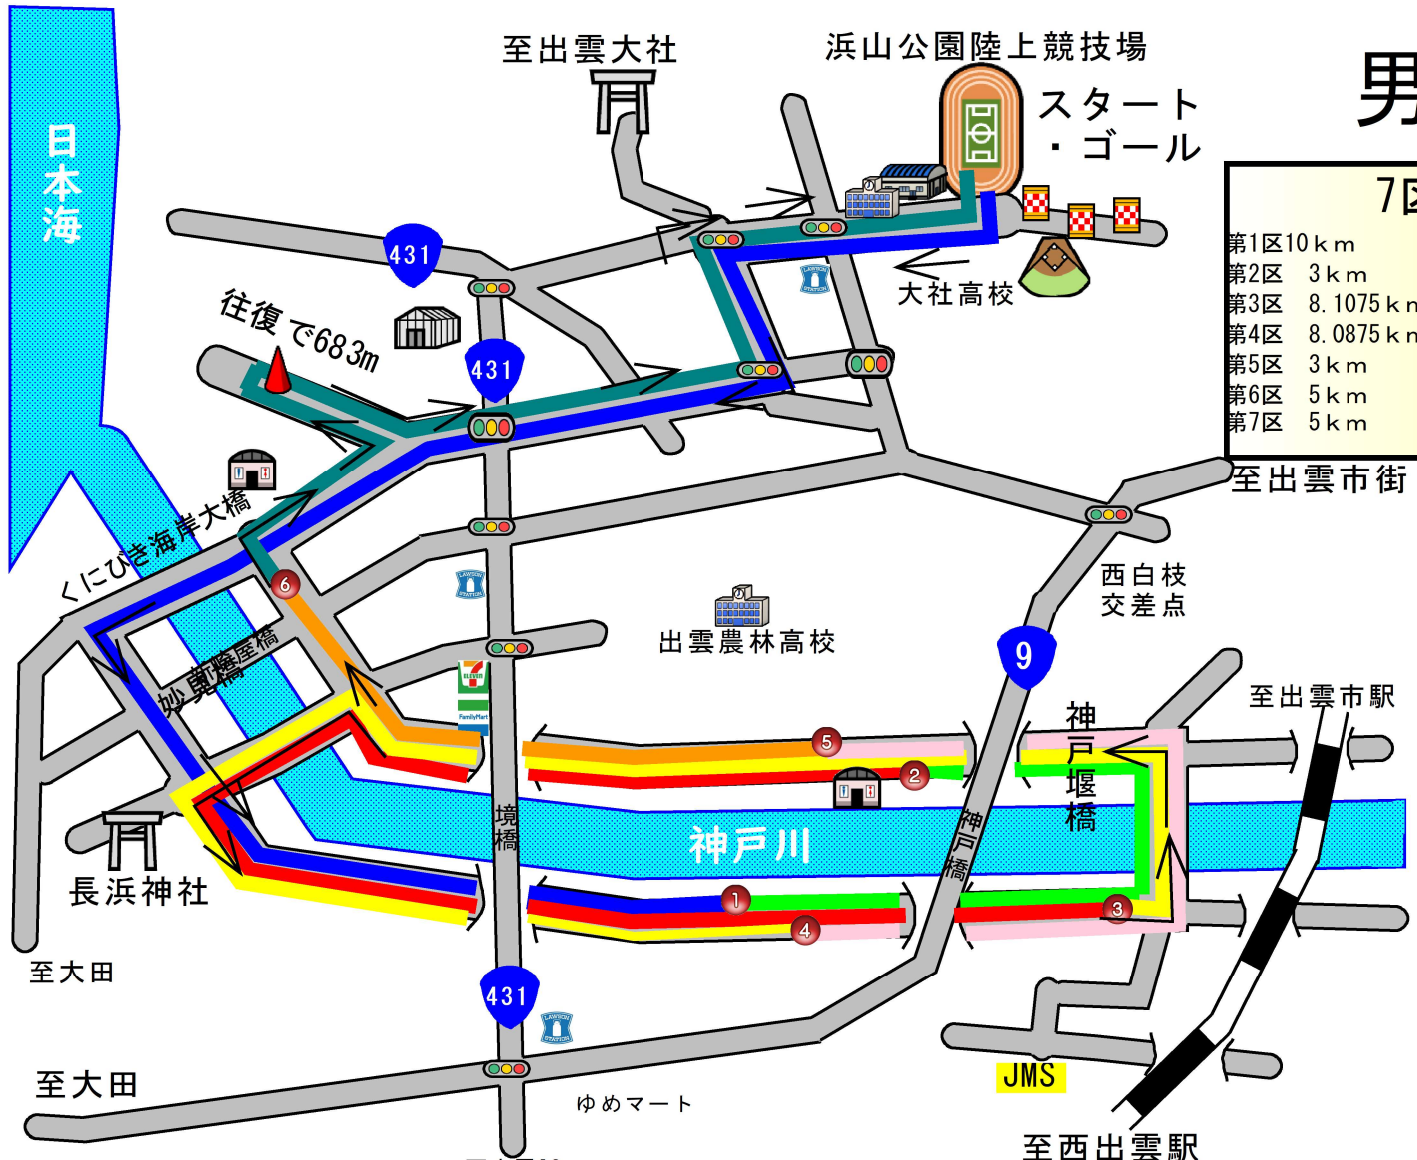

男子コース図

7区間 42.195 km	
第1区 10 km	浜山公園陸上競技場～元坪集会所北
第2区 3 km	元坪集会所北～神戸堰公園東
第3区 8.1075 km	神戸堰公園東～神戸堰管理棟前
第4区 8.0875 km	神戸堰管理棟前～元坪集会所100m東
第5区 3 km	元坪集会所100m東～神戸堰公園西
第6区 5 km	神戸堰公園西～荒神社北(地蔵前)
第7区 5 km	荒神社北(地蔵前)～浜山公園陸上競技場

女子コース図