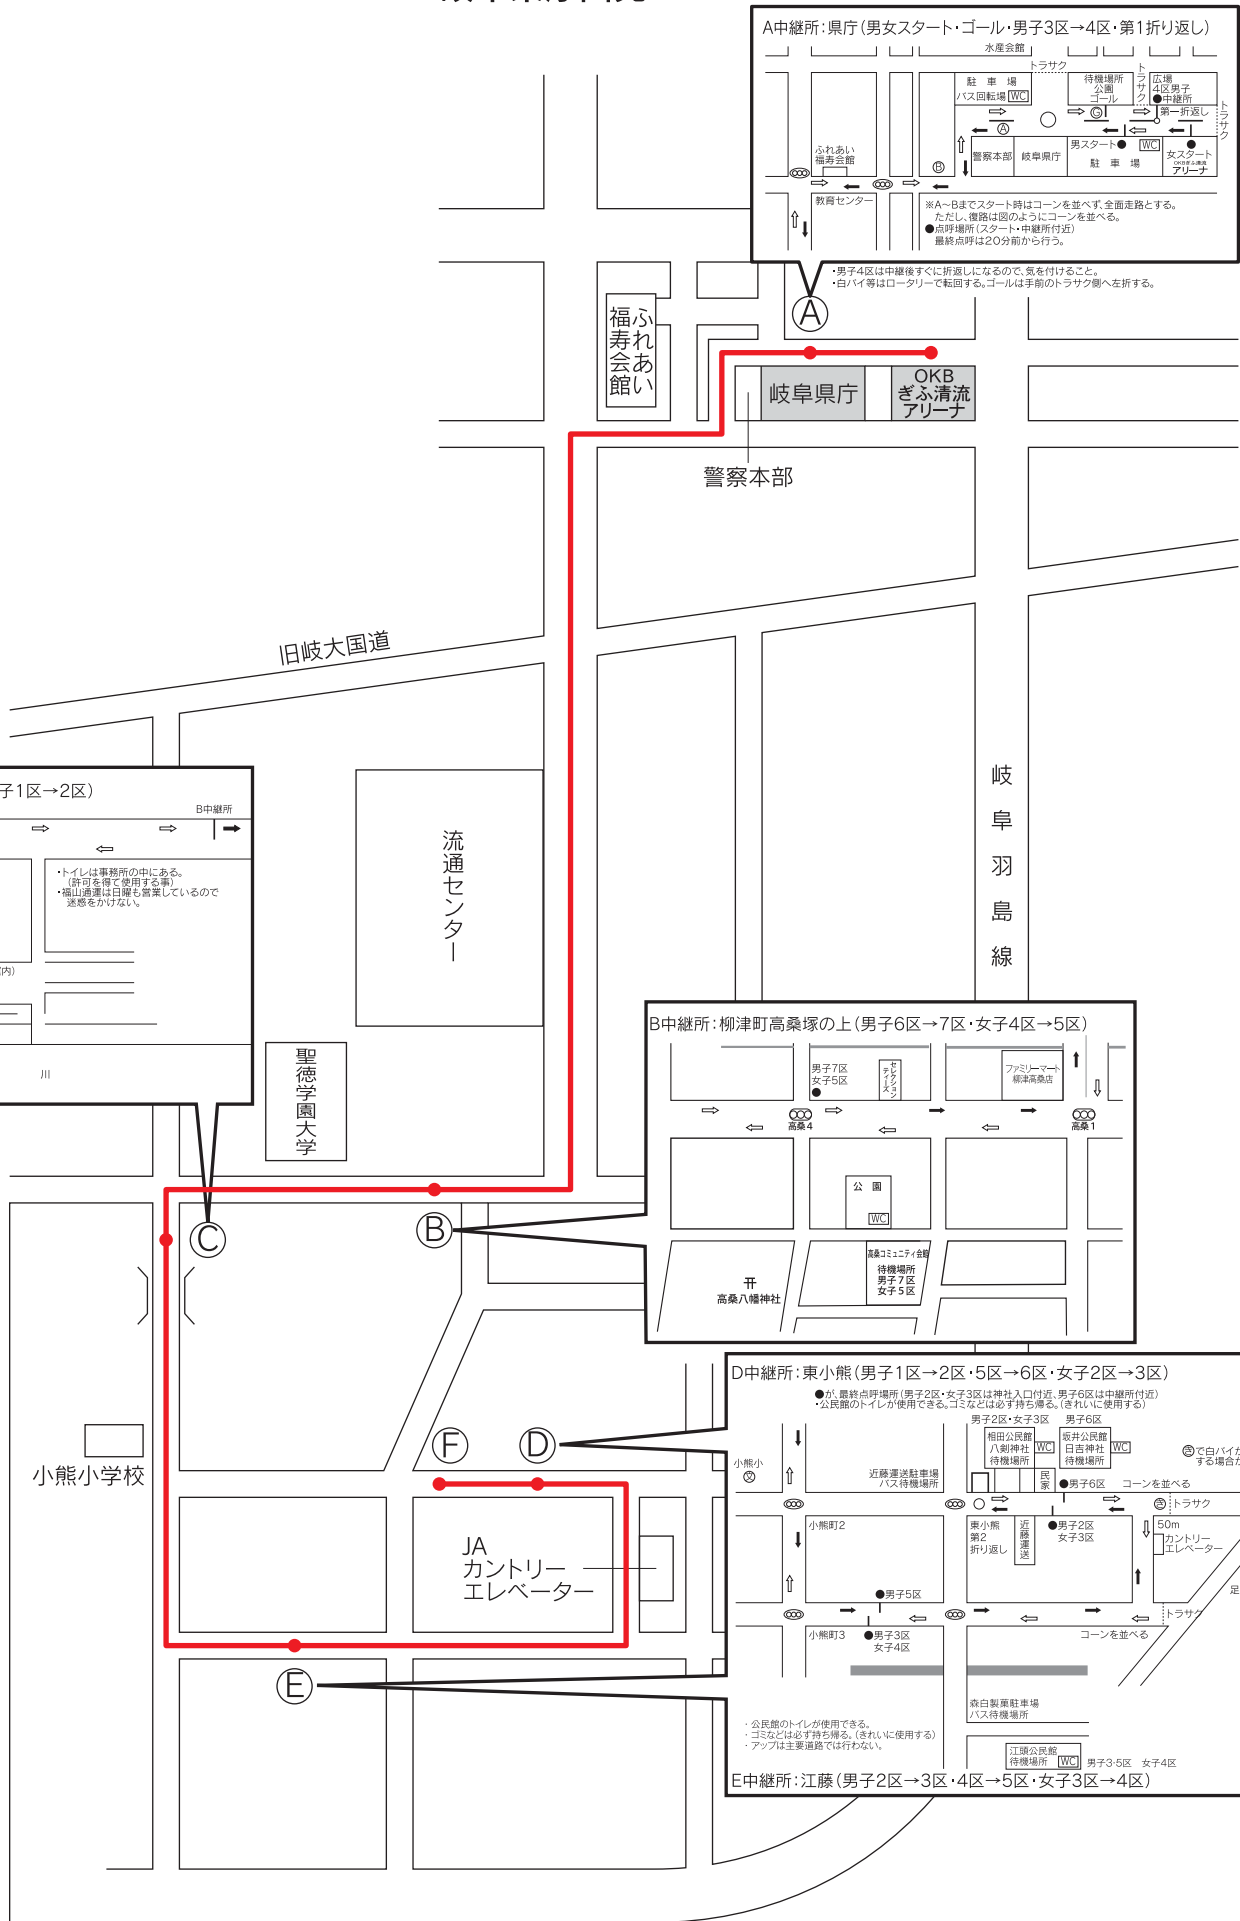

岐阜県高等学校駅伝競走大会コース図

男子7区間42.195km 女子5区間21.0975km

岐阜県庁出発