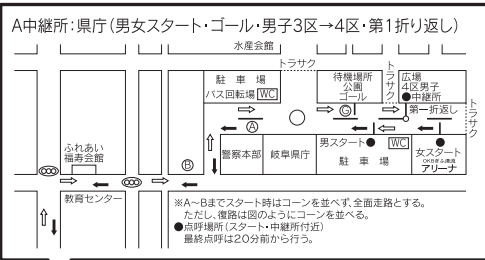

岐阜県高等学校駅伝競走大会コース図

男子7区間42.195km 女子5区間21.0975km

岐阜県庁出発