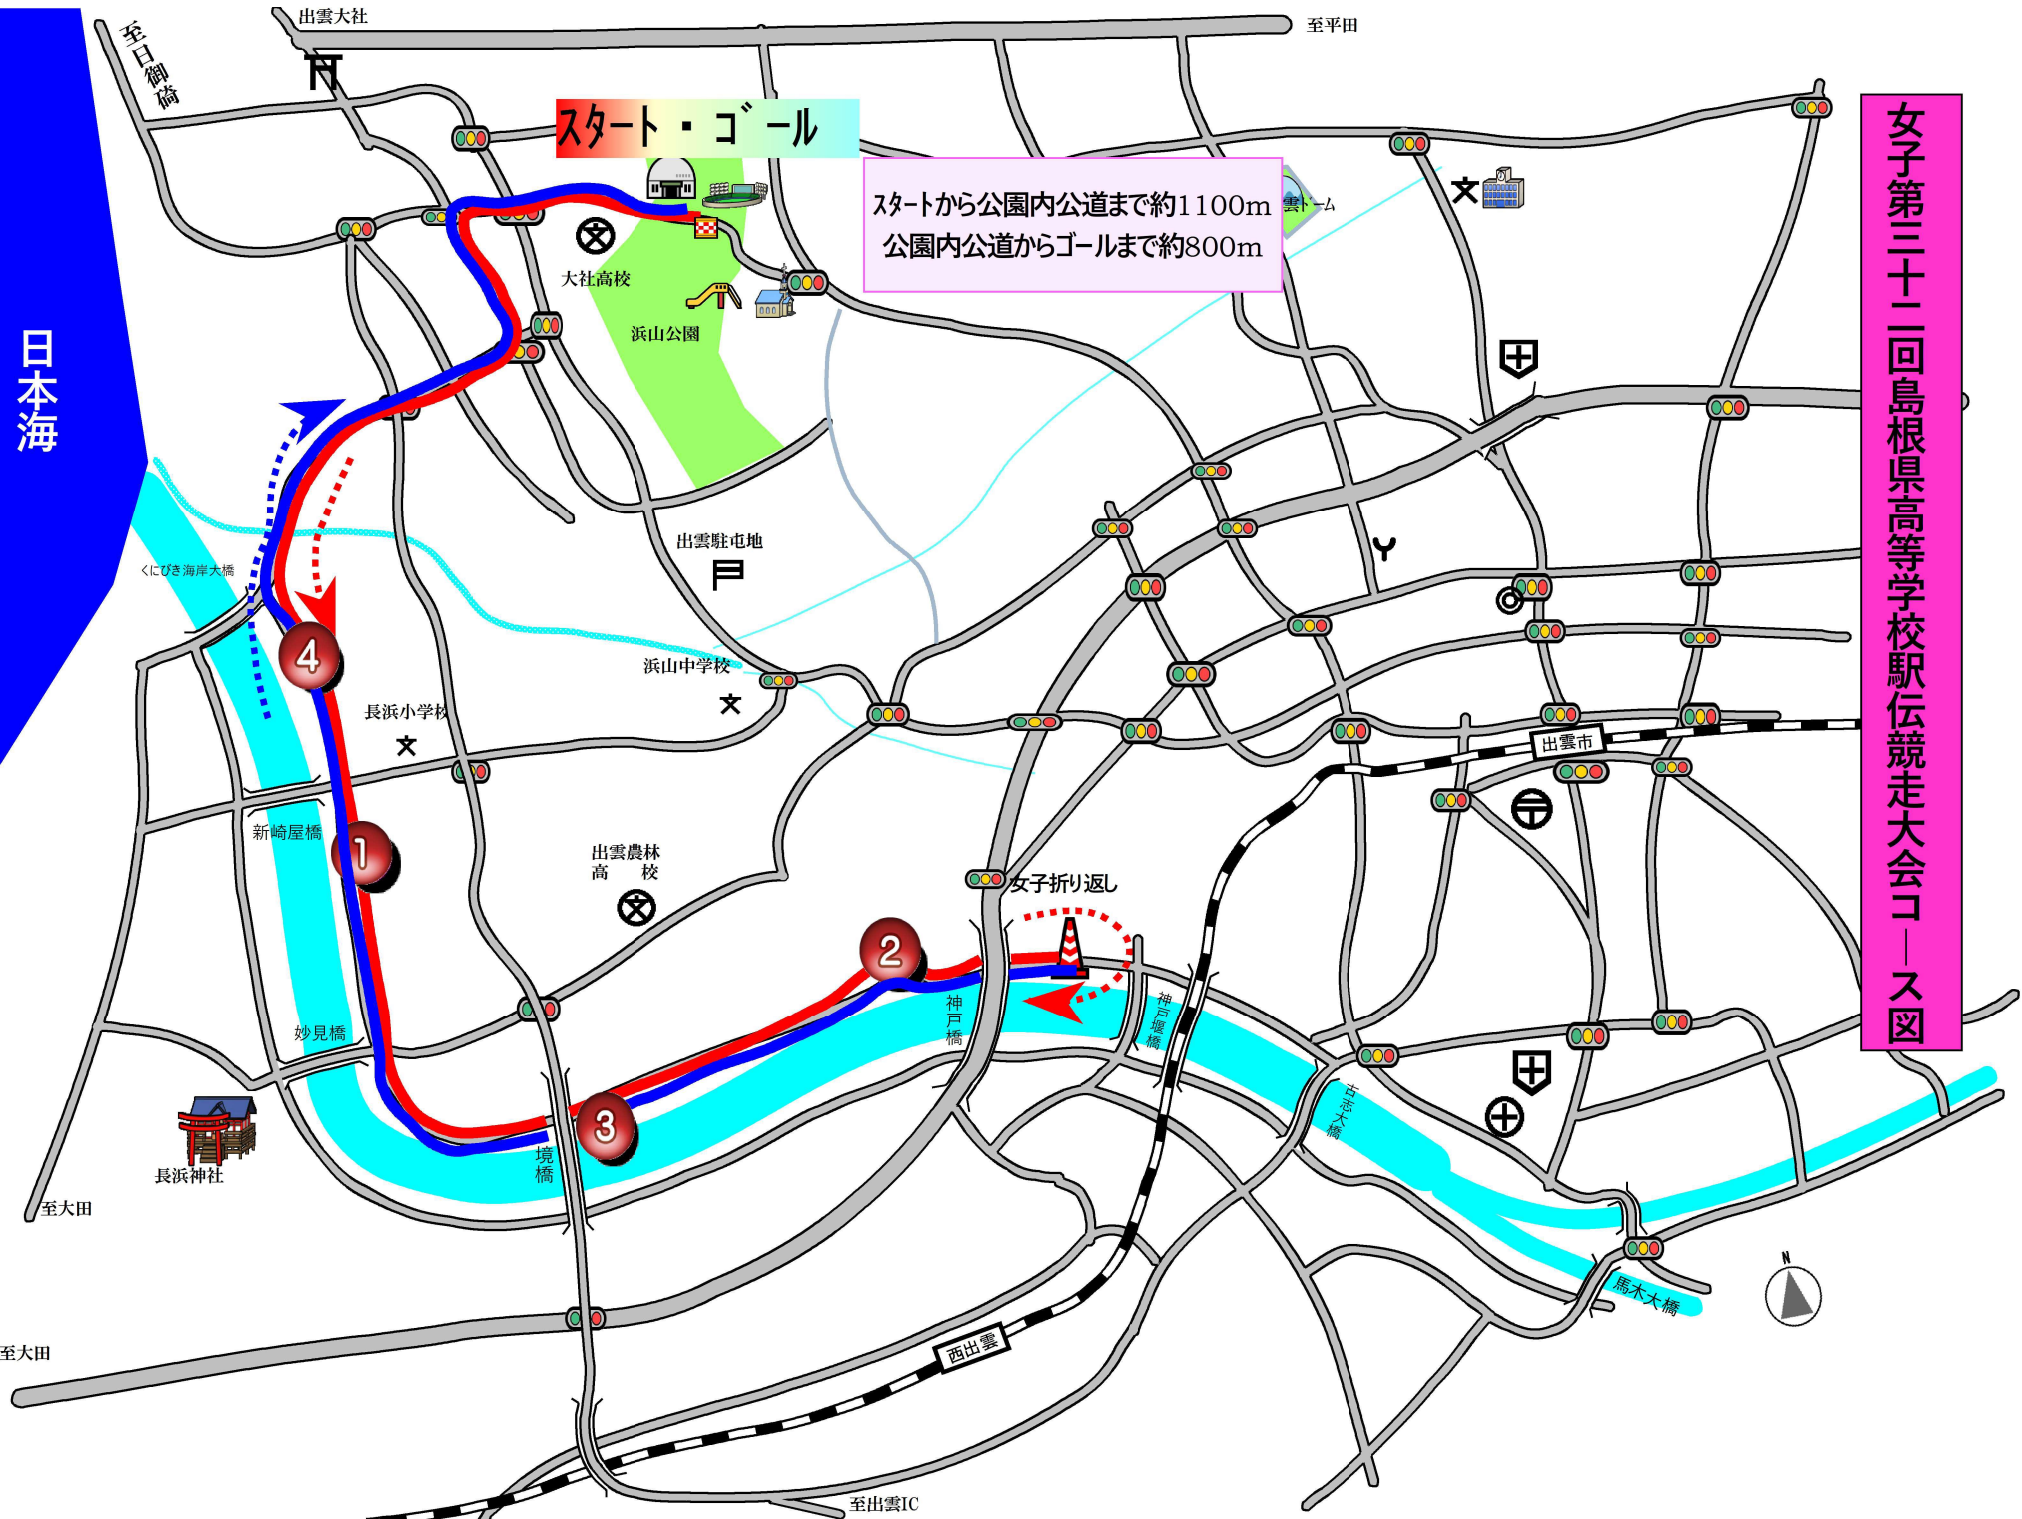

男子第六十八回島根県高等学校駅伝競走大会コース図

往路 スタートから公園内の公道に出るまで約1200m
復路 公園内の公道からゴールまで約800m

スタート・ゴール

日本海

女子第三十二回島根県高等学校駅伝競走大会コース図

スタートから公園内公道まで約1100m
公園内公道からゴールまで約800m

スタート・ゴール

日本海