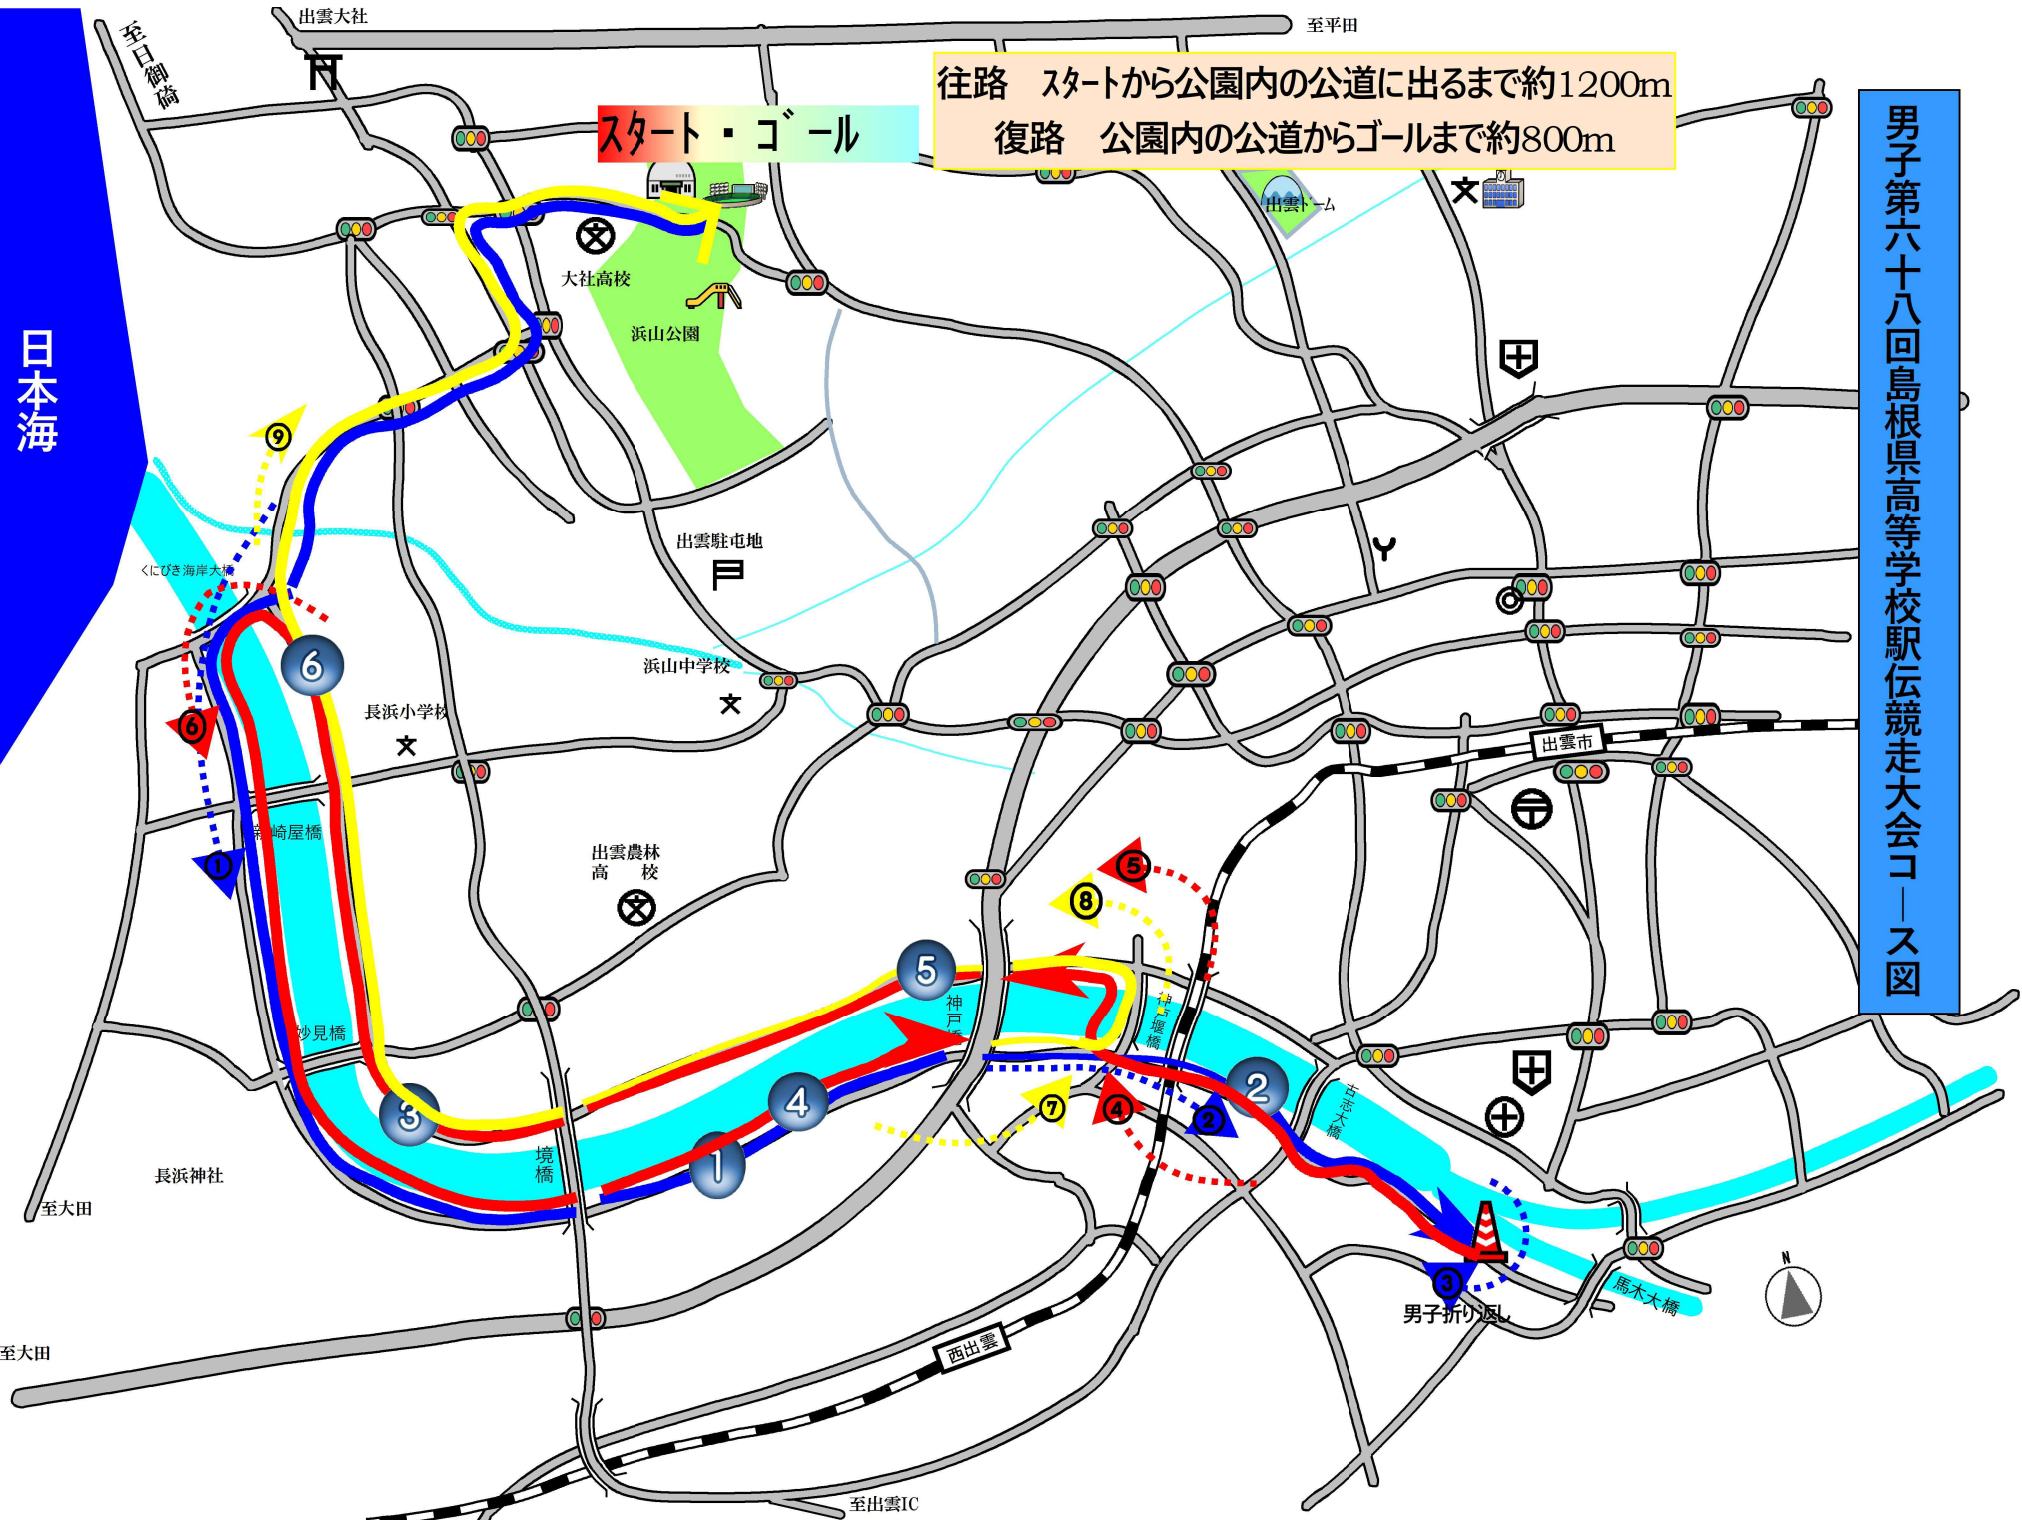

男子第六十八回島根県高等学校駅伝競走大会コース図

往路 スタートから公園内の公道に出るまで約1200m
復路 公園内の公道からゴールまで約800m

スタート・ゴール

日本海

女子第三十二回島根県高等学校駅伝競走大会コース図

スタートから公園内公道まで約1100m
公園内公道からゴールまで約800m

スタート・ゴール

日本海