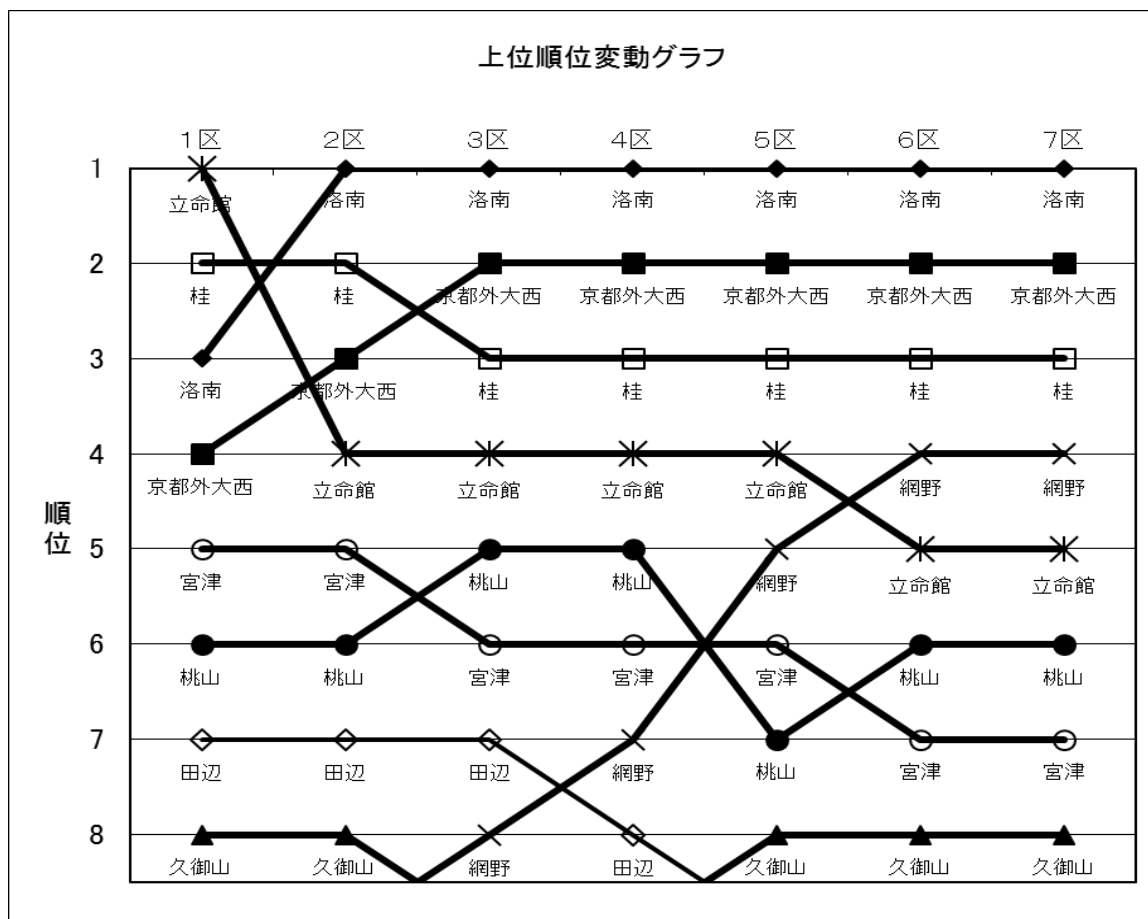

◎ : 区間新記録 ○ : 区間タイ記録 2017/11/04 13:13:32

合同チーム (オープン)

1	2:26:15	B	洛水・京都翔英・ 北稜・向陽	神田 侑輝 3 1) 33:34 1) 33:34	田宮 竜希 3 1) 43:47 1) 10:13	真鍋 康太 2 1) 1:12:57 1) 29:10	前澤 泰陽 1 1) 1:42:27 1) 29:30	畠山 大空 2 1) 1:52:11 2) 9:44	奥山 耕太郎 2 1) 2:09:05 3) 16:54	新田 楓 1 1) 2:26:15 1) 17:10
2	2:34:09	A	京都明德・西乙 訓・鴨沂	小笹 巧夢 2 2) 35:49 2) 35:49	小泉 亘 1 2) 47:29 3) 11:40	池田 悠介 1 2) 1:18:35 2) 31:06	藤原 俊太郎 1 2) 1:50:28 2) 31:53	福島 佑樹 2 2) 1:59:37 1) 9:09	弓削 友愛 3 2) 2:15:13 1) 15:36	桂 拓海 1 2) 2:34:09 3) 18:56
3	2:36:31	C	城陽・木津	坂井 優介 2 3) 37:49 3) 37:49	越田 和樹 2 2) 48:20 2) 10:31	堀口 直弥 1 3) 1:20:03 3) 31:43	吉田 湧生 2 3) 1:52:20 3) 32:17	平本 航大 2 3) 2:02:30 3) 10:10	尾崎 勇飛 2 3) 2:18:40 2) 16:10	高木 優 1 3) 2:36:31 2) 17:51

コンディション	気温(°C)	湿度(%)	天候	風向	風速(m/s)
10:30	17.5	75	曇	南西	1.5