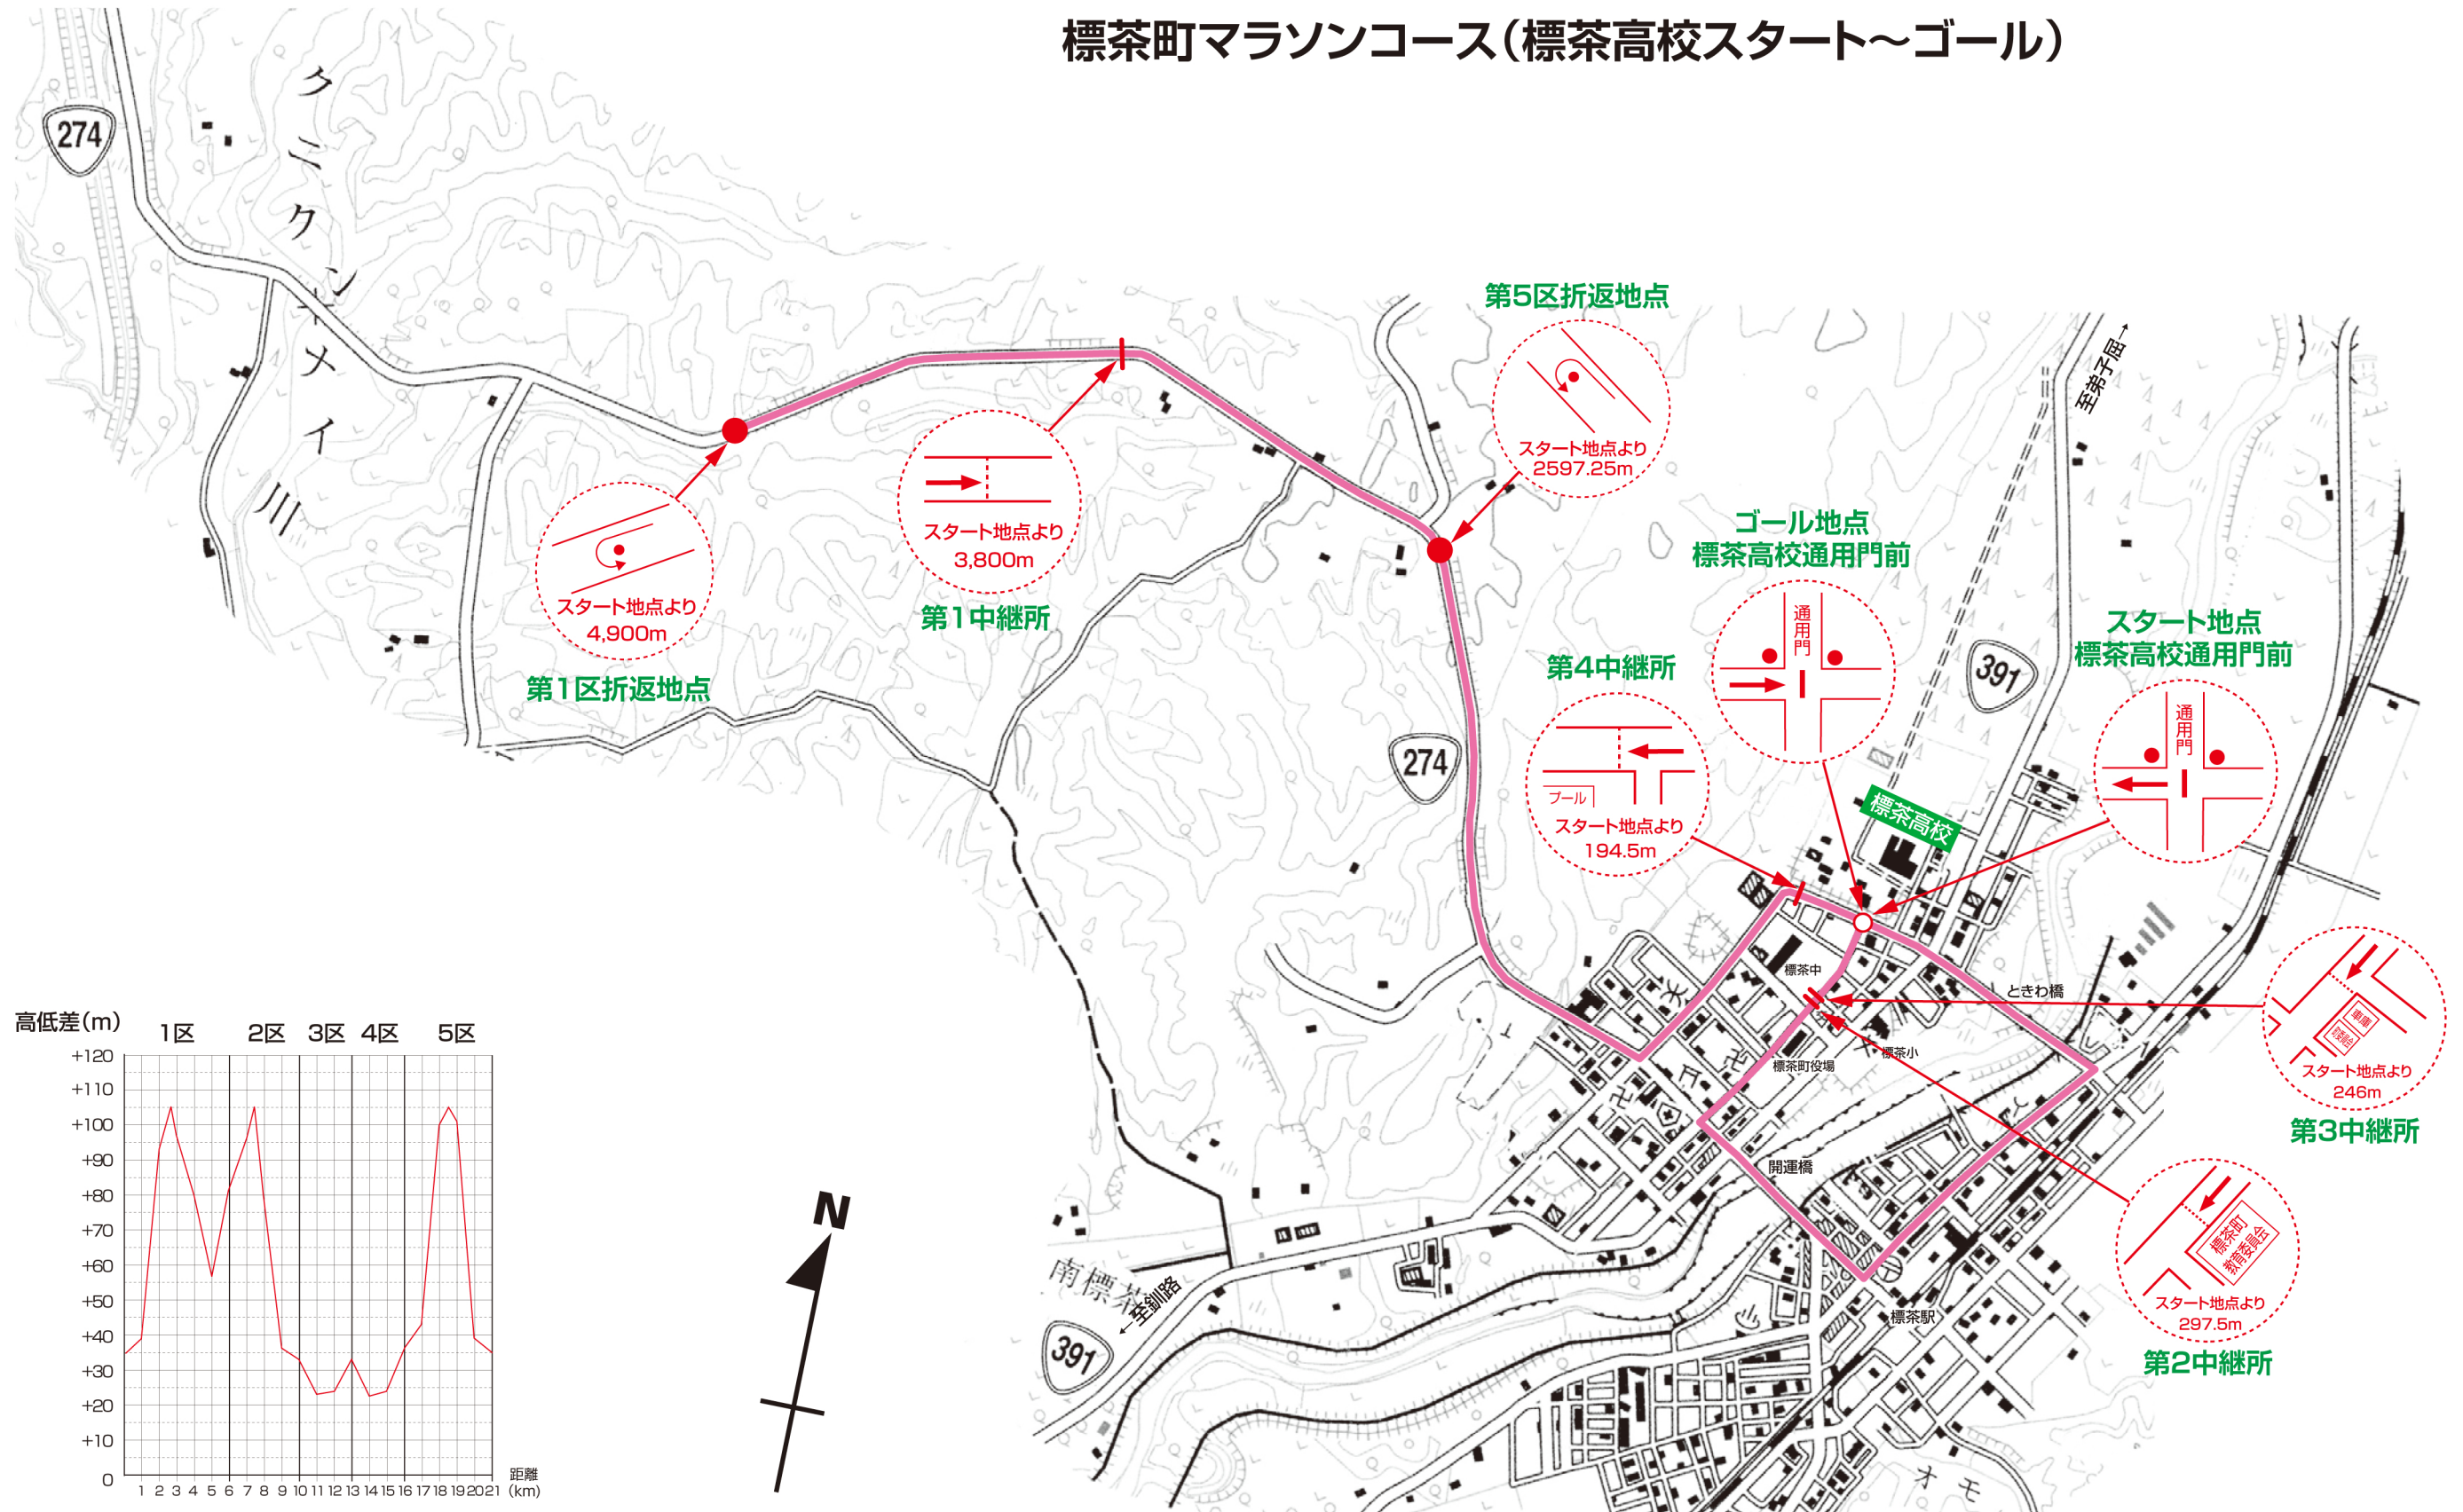

女子 第33回 北海道高等学校駅伝競走大会

女子 第29回 全国高等学校駅伝競走大会 北海道予選

標茶町マラソンコース(標茶高校スタート~ゴール)

第1区折返地点
スタート地点より
4,900m

第1中継所
スタート地点より
3,800m

第5区折返地点
スタート地点より
2597.25m

ゴール地点
標茶高校通用門前

スタート地点
標茶高校通用門前

第4中継所
プール
スタート地点より
194.5m

第3中継所
スタート地点より
246m

第2中継所
スタート地点より
297.5m