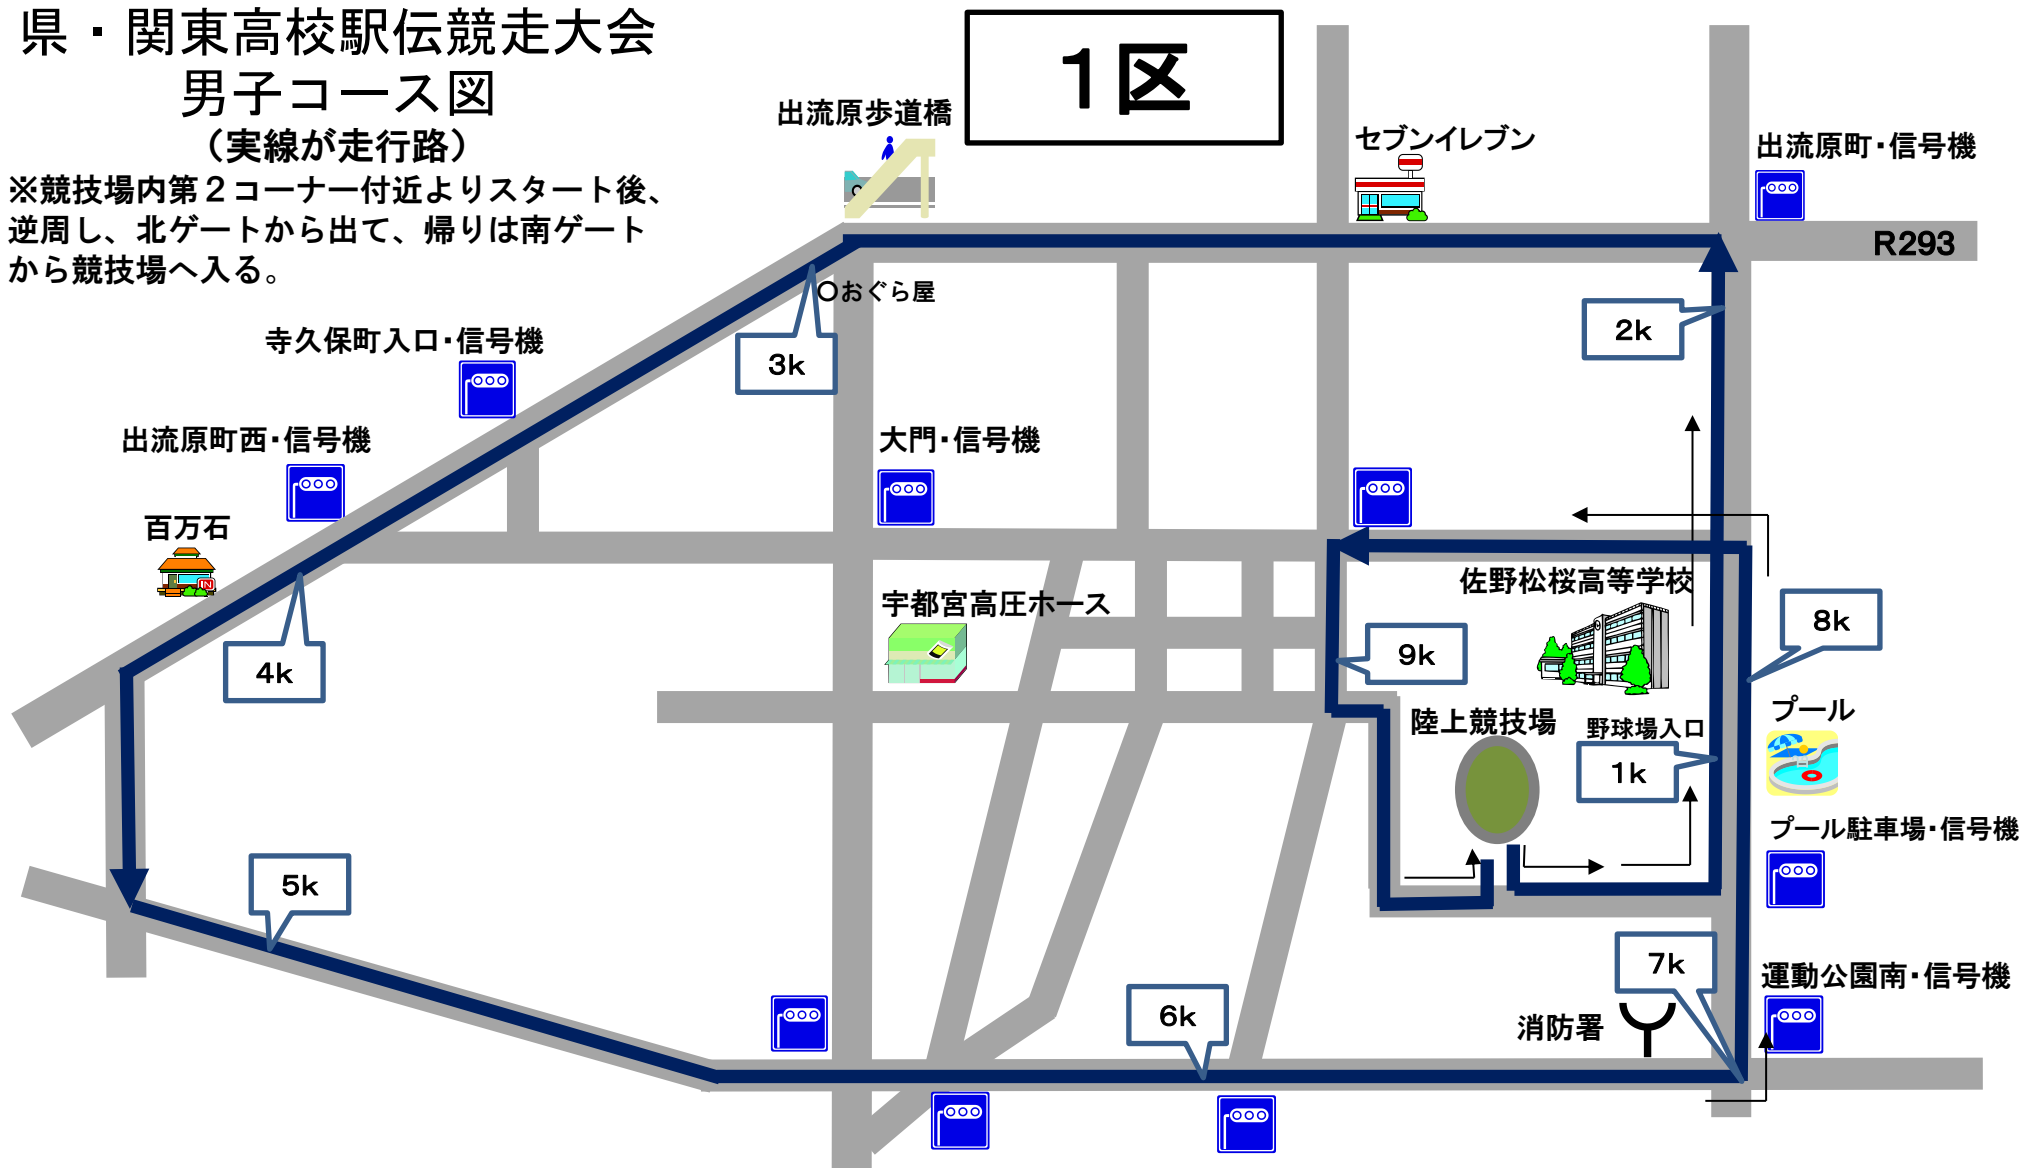

県・関東高校駅伝競走大会 男子コース図

(実線が走行路)

※競技場内第2コーナー付近よりスタート後、逆周し、北ゲートから出て、帰りは南ゲートから競技場へ入る。

県・関東高校駅伝競走大会 男子コース図

(実線が走行路)

※ スタート後北ゲートから出て、帰りは南ゲートから競技場へ入る

県・関東高校駅伝競走大会 男子コース図

(実線が走行路)

※ スタート後バック・ストレートの調整区間をそれぞれ折り返し、逆周しながら、北ゲートから出て、帰りは南ゲートから競技場へ入る。

県・関東高校駅伝競走大会 男子コース図

(実線が走行路)

※ スタート後北ゲートから出て、帰りは南ゲートから競技場へ入る