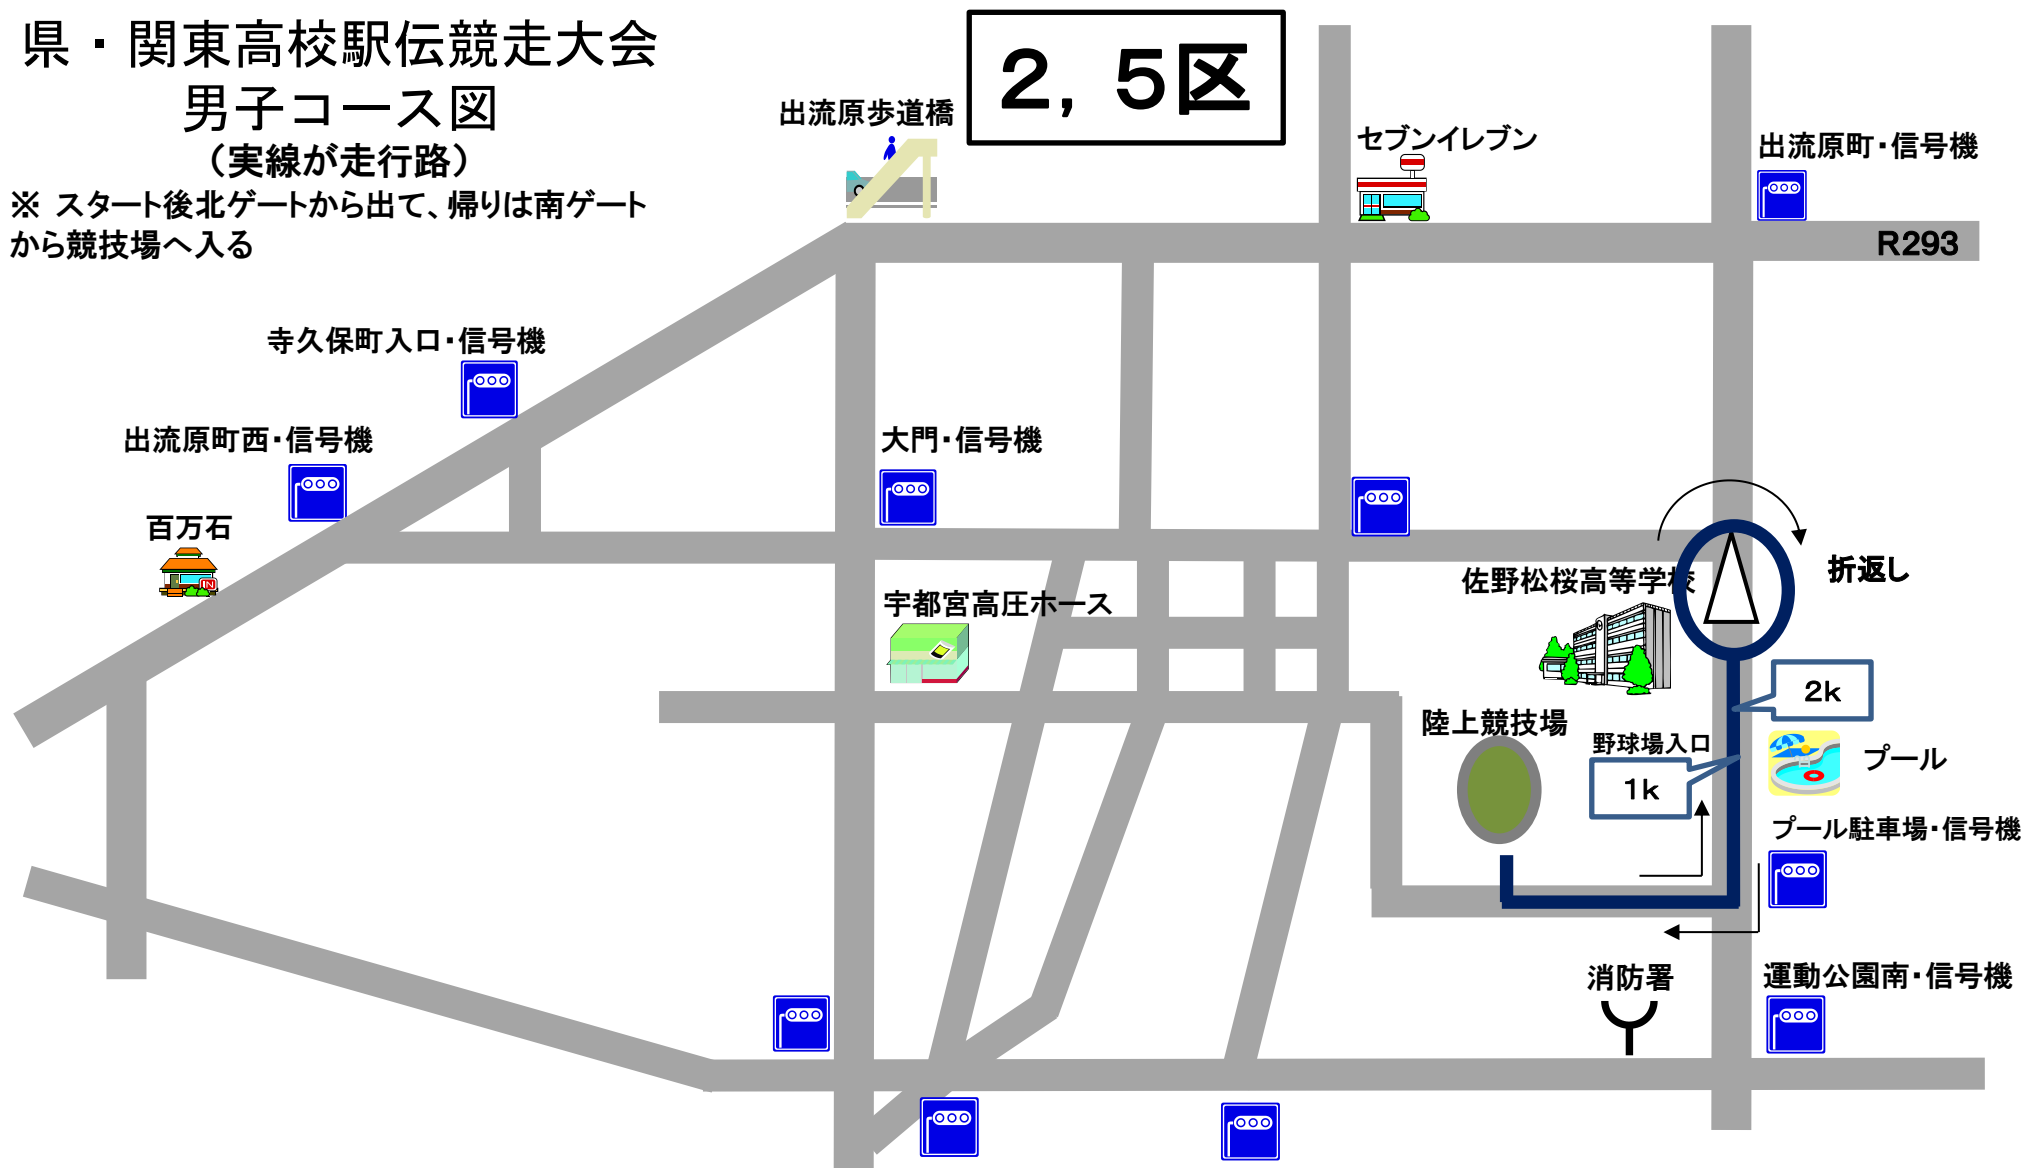

県・関東高校駅伝競走大会 男子コース図

(実線が走行路)

※競技場内第2コーナー付近よりスタート後、逆周し、北ゲートから出て、帰りは南ゲートから競技場へ入る。

県・関東高校駅伝競走大会 男子コース図

(実線が走行路)

※ スタート後北ゲートから出て、帰りは南ゲートから競技場へ入る

県・関東高校駅伝競走大会 男子コース図

(実線が走行路)

※ スタート後バック・ストレートの調整区間をそれぞれ折り返し、逆周しながら、北ゲートから出て、帰りは南ゲートから競技場へ入る。

県・関東高校駅伝競走大会 男子コース図

(実線が走行路)

※ スタート後北ゲートから出て、帰りは南ゲートから競技場へ入る